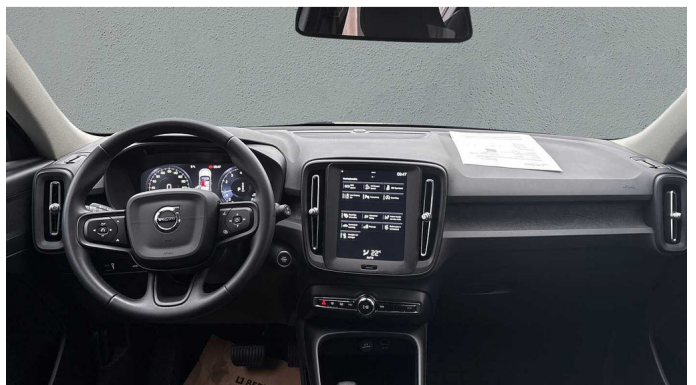

# Foto's voertuig

---

## Overige

---

2x Airbags front (bestuurder + passagier)  
5 zitplaatsen  
8-traps Geartronic™ -automaat  
9 inch middendispley  
12 inch bestuurdersdisplay  
Achteruitrijwaarschuwing  
Air Quality System  
Alarm  
Automatische portiervergrendeling  
Bagagerek  
Bedieningsknoppen op het stuur  
Bescherming tegen whiplash  
Bluetooth®-verbinding  
Charcoal inzetstukken in het interieur  
Charcoal tunnelconsole  
Chassis  
Comfort-voorstoelen  
Comfortzetels vooraan en met manuele hoogte- en lengteregeling  
Controle aanhangerverlichting  
Cruisecontrol  
Dakrails in matzwart  
Digital Audio Broadcasting (DAB+)  
Digitale gebruikershandleiding  
Donkergetinte achterruiten  
Draadloos oplaadsysteem voor smartphone  
Dubbele vergrendeling  
EHBO-set  
Electronic Climate Control. 1 zone  
Elektrisch bedienbare kindersloten op achterportieren  
Elektrisch bedienbare lendensteun met 4-wegverstelling  
Elektrische aansluiting. bagageruimte  
Elektrisch inklapbare buitenspiegels  
Elektrisch inklapbare buitenspiegels  
Fraai gevormde versnellingspook  
Frontgrille met zwart inzetstuk inleg en verchromd frame  
Garantie  
Getemperde zij- en achterruiten  
Gevarendriehoek  
Gordijnairbag  
Handmatig dimbare achteruitkijkspiegel  
Hemelbekleding in Blond  
Hill Descent Control  
Hill Start Assist  
Houder voor brandblusser  
Houder voor parkeerkaartjes  
Instructieboekje met garantieboekje in het Nederlands (België)  
Interieurverlichting instapniveau  
ISOFIX bevestigingspunten. achterbank  
ISOFIX kinderstoelbevestiging  
Klimaatregeling  
Knieairbag. bestuurderszijde  
Lane Keeping Aid  
Led-koplampen  
LED daytime running lights  
Mechanische ontgrendeling van de tweede rij zitplaatsen