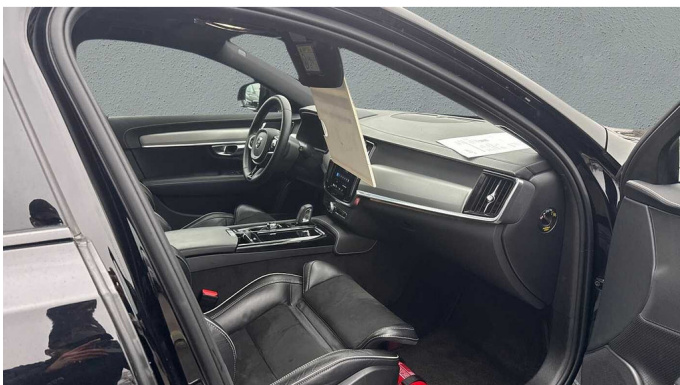

## Foto's voertuig

---

## Overige

---

5x Airbags (front +zij + knie)  
8-traps Geartronic™ -automaat  
9" middendispley  
12 inch bestuurdersdisplay  
12V stopcontact in de bagageruimte  
18" met 5 spaken. Matt Black/Diamond Cut  
Achterbank met neerklapbare rugleuning in twee delen 60/40  
Achteruitrijwaarschuwing  
Adaptive Cruise Control  
Aluminium laadrempeelbeschermer  
Aluminium sportpedalen  
Automatische deurvergrendeling  
Automatisch openend/sluitend bagagescherm  
Automatisch remmen na een aanrijding  
Bagagerek  
Bagagerek  
Bandenreparatiekit  
Bandenspanningscontrolesysteem iTPMS  
Bekleding van nubuck textiel/nappaleer/kunstleer  
Bestuurder - en passagiers airbag  
Blind Spot Information System (BLIS™) met Cross Traffic Alert  
Bluetooth  
Bluetooth® voor handenvrij bellen en muziekstreaming  
Bovenzijde dashboard bekleed in simili-leder  
Buiten- en binnenspiegels met automatische dimfunctie  
Buitenspiegelkappen in contrastkleur Solid Black  
Centrale armsteun achteraan met bekerhouders en doorsteekluik  
Charcoal dakhemelbekleding  
Clean Zone: interieurluchtkwaliteitssysteem met IAQS en koolstoffilter  
Cruise control  
DAB+ (Digital Audio Broadcasting)  
Digitale gebruikershandleiding  
Digital Services (Google Assistant. Google Maps...)  
Donkergetinte achterruiten  
Donkergetinte achterruiten  
Dynamic chassis  
Elektrisch bediende bestuurderszetel met geheugenfunctie  
Elektrisch bediende kofferklep  
Elektrisch bediende passagierszetel  
Elektrisch inklapbare buitenspiegels  
Elektrisch inklapbare buitenspiegels  
Elektrisch neerklapbare hoofdsteunen achteraan  
Garantie  
Geheugenfunctie voor de zitpositie van de passagierszetel vooraan  
Gelaagd glas in zijruiten en achterrui  
Geventileerde subwoofer  
Glossy Black geïntegreerde dakrails  
Glossy Black zijruitomlijsting  
Gordijnairbags  
Hands-freevoorziening  
High Performance audiosysteem 330W met 10 luidsprekers