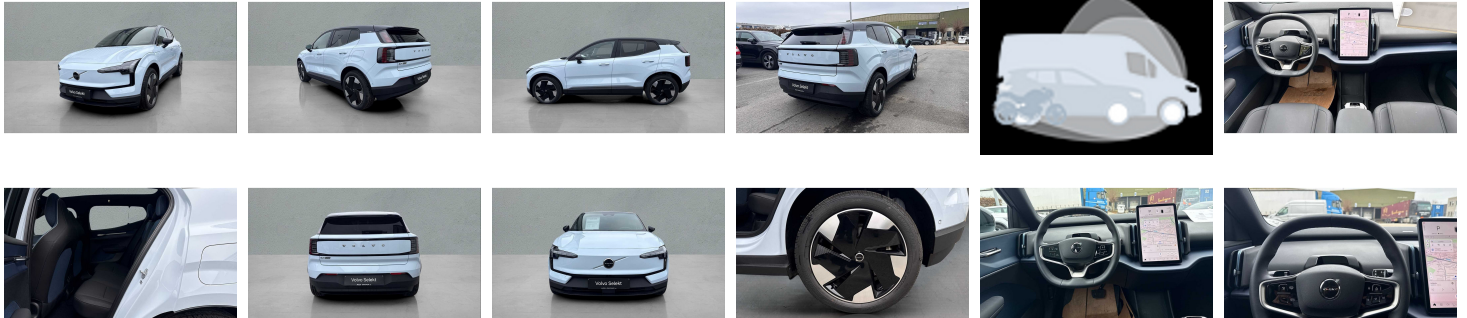

Volvo EX30

Ultra, Single Motor Extended Range,
Eldriven

€ 35.999,-

2024

11.910 KM

Kenmerken

Merk	Volvo	Bouwjaar	08-01-2024	Tellerstand	11.910 KM
Model	EX30	Kleur	blauw	Vermogen	272 PK
Type	Ultra, Single Motor Extended Range, Eldriven	Brandstof	Elektrisch	Cilinderinhoud	-
		Transmissie	Automaat	Gewicht:	-
Prijs	€ 35.999,-				

Foto's voertuig

Overige

2x Airbags front (bestuurder + passagier)
5 zitplaatsen
12.3" centrale display
360°-camera met 3D-weergave
Achteruitrijwaarschuwing
Achterwielaandrijving (RWD)
Adaptive Cruise Control
Advanced sensing technology
Airbag bestuurder
Aircosysteem met twee zones
Air Quality System
Alarm
Automatisch dimmende binnen- en buitenspiegels
Automatisch remmen bij het achteruitrijden aan lage snelheid
Bagageruimte voorin
Bekleding in textiel en Nordico
Bescherming tegen whiplash
Blind Spot Information System (BLIS)
Buitenspiegels met grondverlichting
Centrale vergrendeling
Centrale vergrendeling, double pull
Collision avoidance and mitigation
Comfort-chassis
Cruise control
Dak, high-gloss black
Dakspoiler, hoogglans zwart
Decor Denim
Digital Audio Broadcasting (DAB+)
Digital Key (in de loop van 2025 via OTA)
Donkergetinte achterruiten
Donkergetinte achterruiten
Door opening alert
Draadloos oplaadsysteem voor smartphone
Draadloze Apple CarPlay en Android Auto
Draadloze updates
Driver Alert System
EHBO-set
Elektrisch bedienbare lendensteun met 4-wegverstelling
Elektrisch bedienbare passagiersstoel
Elektrisch bediende achterklep
Elektrische aansluiting, bagageruimte
Elektrisch verstelbare bestuurderszetel
Frontale airbags, passagier
Front Cross Traffic Alert
Garantie
Geavanceerde interieurverlichting
Gevarendriehoek
Google Assistant, Google Maps en Google Play Store
Gordijnairbag
Handgestikt sportstuur
Handmatig kinderslot
Harman Kardon Premium Sound
Hill Descent Control
Hill Start Assist
Ingebouwde lader (OBC) van 22 kW
Interieurluchtfilter
Intersection autobrake
ISOFIX-bevestiging voor kinderzitje