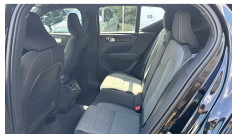

Kenmerken

Merk	Volvo	Bouwjaar	30-03-2023	Tellerstand	21.013 KM
Model	XC40	Kleur	zwart metallic	Vermogen	129 PK
Type	Core, T2 Geartronic, Benzine	Brandstof	Benzine	Cilinderinhoud	1477 CC
Prijs	€ 28.999,-	Transmissie	Automaat	Gewicht:	-