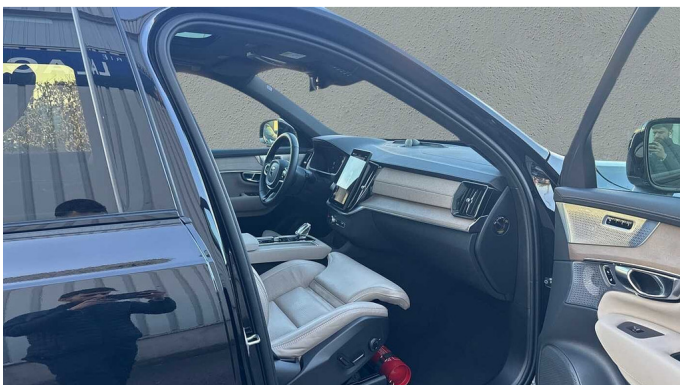

Foto's voertuig