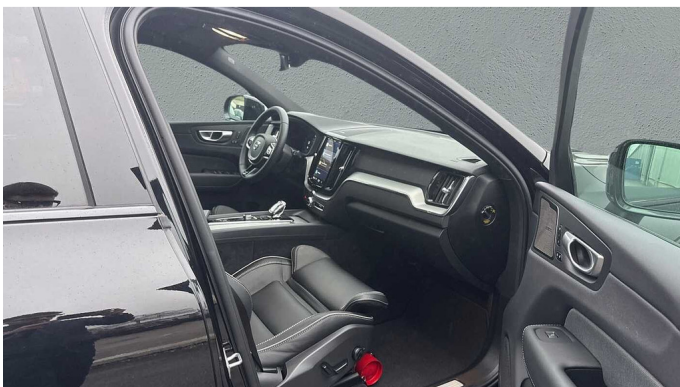

## Foto's voertuig

---

## Overige

---

2x Airbags front (bestuurder + passagier)  
5 zitplaatsen  
8-traps Geartronic™ -automaat  
9 inch middendisplays  
12.3" bestuurdersdisplay  
Achteruitrijwaarschuwing  
Adaptieve stuurbevestiging  
Adaptive Cruise Control  
Aircosysteem met twee zones  
Apple CarPlay  
Automatische portiervergrendeling  
Bagagenet  
Bagagerek  
Bagagerek  
Bedieningsknoppen op het stuur  
Bekleding van nappaleer/kunstleer/textiel  
Bescherming tegen whiplash  
Bluetooth  
Bluetooth®-verbinding  
Buiten- en binnenspiegels met automatische dimfunctie  
Charcoal hemelbekleding  
Chassis  
Contour-voorstoelen  
Controle aanhangerverlichting  
Cruise control  
Dakrails. Glossy Black  
Digital Audio Broadcasting (DAB+)  
Digitale gebruikershandleiding  
Donkergetinte achterruiten  
Donkergetinte achterruiten  
Draadloos oplaadsysteem voor smartphone  
Dubbele vergrendeling  
EHBO-set  
Elektrisch bedienbare bestuurderszetel met geheugen  
Elektrisch bedienbare kindersloten op achterportieren  
Elektrisch bedienbare lendensteun met 4-wegverstelling  
Elektrisch bedienbare passagiersstoel  
Elektrisch bediende achterklep  
Elektrische aansluiting. bagageruimte  
Elektrisch inklapbare buitenspiegels  
Elektrisch inklapbare buitenspiegels  
Elektrisch neerklapbare hoofdsteunen achteraan  
Frontgrille met hoogglans zwart inzetstuk  
Full LED koplampen met Active High Beam  
Garantie  
Geavanceerde interieurverlichting  
Geheugenfunctie voor de zitpositie van de passagierszetel vooraan  
Getemperde zij- en achterruiten  
Gevarendriehoek  
Geventileerde subwoofer  
Glossy Black omlijsting zijruit  
Google Assistant. Google Maps en Google Play Store  
Gordijnairbag  
Hands-freevoorziening  
Harman Kardon Premium Sound  
Harman Kardon Premium Sound  
Hill Descent Control