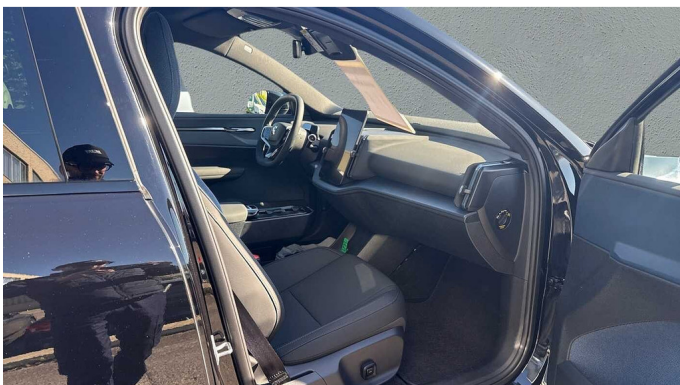

Foto's voertuig

Overige

2x Airbags front (bestuurder + passagier)
5 zitplaatsen
12.3" centrale display
19" 5-spaaks Glossy Black Diamond Cut
360°-camera met 3D-weergave
Achteruitrijwaarschuwing
Achterwielaandrijving (RWD)
Adaptive Cruise Control
Advanced sensing technology
Airbag bestuurder
Aircosysteem met twee zones
Air Quality System
Alarm
Automatisch dimmende binnen- en buitenspiegels
Automatisch remmen bij het achteruitrijden aan lage snelheid
Bagageruimte voorin
Bekleding in textiel en Nordico
Bescherming tegen whiplash
Blind Spot Information System (BLIS)
Buitenspiegels met grondverlichting
Centrale vergrendeling
Centrale vergrendeling, double pull
Collision avoidance and mitigation
Comfort-chassis
Cruise control
Dakspoiler, hoogglans zwart
Decor Denim
Digital Audio Broadcasting (DAB+)
Digital Key (in de loop van 2025 via OTA)
Donkergetinte achterruiten
Donkergetinte achterruiten
Door opening alert
Draadloos oplaadsysteem voor smartphone
Draadloze Apple CarPlay en Android Auto
Draadloze updates
Driver Alert System
EHBO-set
Elektrisch bedienbare lendensteun met 4-wegverstelling
Elektrisch bedienbare passagiersstoel
Elektrisch bediende achterklep
Elektrische aansluiting, bagageruimte
Elektrisch verstelbare bestuurderszetel
Frontale airbags, passagier
Front Cross Traffic Alert
Garantie
Geavanceerde interieurverlichting
Gevarendriehoek
Google Assistant, Google Maps en Google Play Store
Gordijnairbag
Handgestikt sportstuur
Handmatig kinderslot
Harman Kardon Premium Sound
Hill Descent Control
Hill Start Assist
Ingebouwde lader (OBC) van 22 kW
Intelligent Speed Assist (ISA)
Intersection autobrake
ISOFIX-bevestiging voor kinderzitje