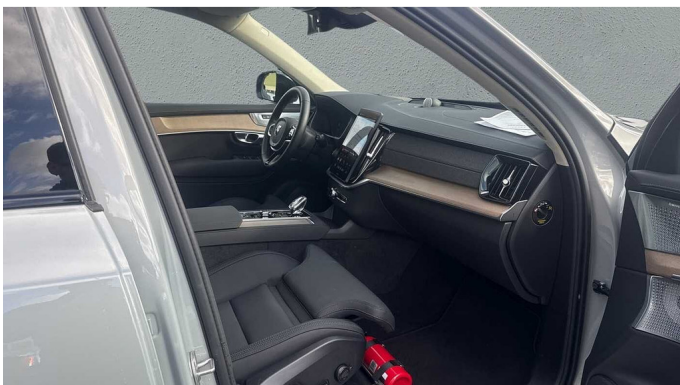

Foto's voertuig

Overige

2x Airbags front (bestuurder + passagier)
4 zone Electronic Climate Control
4x4
7 zitplaatsen
8-traps Geartronic™ -automaat
11.2" centraal display
12.3" bestuurdersdisplay
360 graden camera met bovenaanzicht
Achterbank met centrale armsteun met bekerhouders en doorsteekluik
Achteruitrijwaarschuwing
Actieve luchtvering
Actieve luchtvering
Adaptieve stuurbekrachting
Adaptive Cruise Control
Airconditioning voor de derde zitrij
Alarm
Android Auto
Apple CarPlay
Bagagenet
Bagagerek
Bagagerek
Bedieningsknoppen op het stuur
Bescherming tegen whiplash
Bluetooth
Bluetooth®-verbinding
Boodschappentashouder
Bowers & Wilkins High Fidelity audiosysteem
Bowers & Wilkins High Fidelity audiosysteem
Brown Ash inlegpaneel
Buiten- en binnenspiegels met automatische dimfunctie
Bumperbescherming
Centrale vergrendeling
Comfort-voorstoelen
Controle aanhangerverlichting
Cruise control
Dakrails. Glossy Black
Digital Audio Broadcasting (DAB+)
Digitale achteruitkijkspiegel
Digitale gebruikershandleiding
Donkergetinte achterruiten
Donkergetinte achterruiten
Draadloos oplaadsysteem voor smartphone
Dubbele vergrendeling
EHBO-set
Elektrisch bedienbare bestuurderszetel met geheugen
Elektrisch bedienbare kindersloten op achterportieren
Elektrisch bedienbare lendensteun met 4-wegverstelling
Elektrisch bedienbare passagiersstoel
Elektrisch bedienbare achterklep
Elektrisch bedienbare buitenste hoofdsteunen achterin. tweede zitrij
Elektrische aansluiting. bagageruimte
Elektrisch inklapbare buitenspiegels
Elektrisch inklapbare buitenspiegels
Elektrisch verwarmen en koelen van uw interieur
Garantie
Geavanceerde interieurverlichting