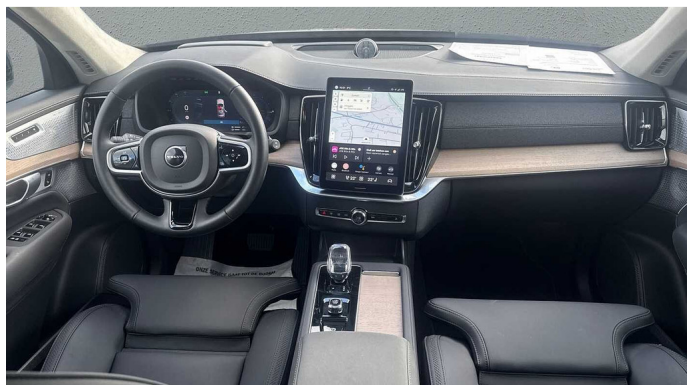

Foto's voertuig

Overige

2x Airbags front (bestuurder + passagier)
4 zone Electronic Climate Control
4x4
7 zitplaatsen
8-traps Geartronic™ -automaat
11.2" centraal display
12.3" bestuurdersdisplay
360 graden camera met bovenaanzicht
Achterbank met centrale armsteun met bekerhouders en doorsteekluik
Achteruitrijwaarschuwing
Actieve luchtvering
Actieve luchtvering
Adaptieve stuurbekrachting
Adaptive Cruise Control
Airconditioning voor de derde zitrij
Alarm
Android Auto
Apple CarPlay
Bagagenet
Bagagerek
Bagagerek
Bedieningsknoppen op het stuur
Bescherming tegen whiplash
Bluetooth
Bluetooth®-verbinding
Boodschappentashouder
Bowers & Wilkins High Fidelity audiosysteem
Bowers & Wilkins High Fidelity audiosysteem
Brown Ash inlegpaneel
Buiten- en binnenspiegels met automatische dimfunctie
Bumperbescherming
Centrale vergrendeling
Comfort-voorstoelen
Controle aanhangerverlichting
Cruise control
Dakrails. Glossy Black
Digital Audio Broadcasting (DAB+)
Digitale achteruitkijkspiegel
Digitale gebruikershandleiding
Donkergetinte achterruiten
Donkergetinte achterruiten
Draadloos oplaadsysteem voor smartphone
Dubbele vergrendeling
EHBO-set
Elektrisch bedienbare bestuurderszetel met geheugen
Elektrisch bedienbare kindersloten op achterportieren
Elektrisch bedienbare lendensteun met 4-wegverstelling
Elektrisch bedienbare passagiersstoel
Elektrisch bedienbare achterklep
Elektrisch bedienbare buitenste hoofdsteunen achterin. tweede zitrij
Elektrische aansluiting. bagageruimte
Elektrisch inklapbare buitenspiegels
Elektrisch inklapbare buitenspiegels
Elektrisch verwarmen en koelen van uw interieur
Garantie
Geavanceerde interieurverlichting