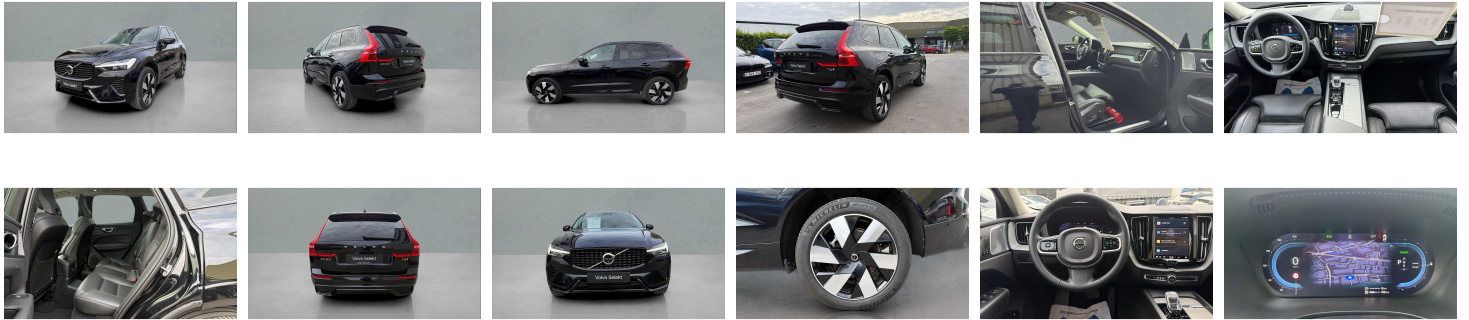

Kenmerken

Merk	Volvo	Bouwjaar	09-12-2024	Tellerstand	27.804 KM
Model	XC60	Kleur	zwart metallic	Vermogen	349 PK
Type	Ultra Dark, T6 AWD Plug in Hybride	Brandstof	Hybride (Benzine)	Cilinderinhoud	1969 CC
Prijs	€ 50.999,-	Transmissie	Automaat	Gewicht:	-