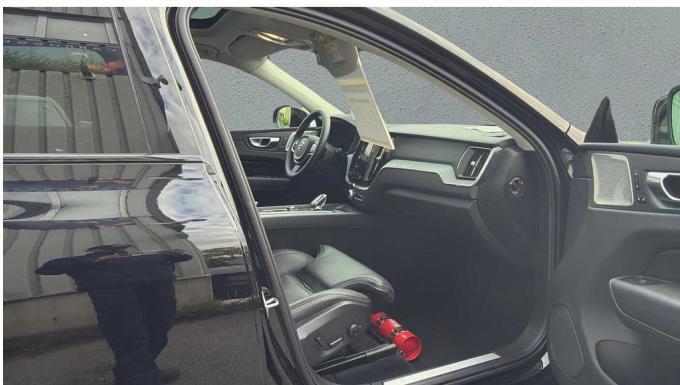

Foto's voertuig

Overige

2x Airbags front (bestuurder + passagier)
5 zitplaatsen
8-traps Geartronic™ -automaat
9 inch middendisplay
12.3" bestuurdersdisplay
20" 6-spaaks glossy black diamond cut
360 graden camera met bovenaanzicht
360 graden camera met bovenaanzicht
Achteruitrijwaarschuwing
Adaptieve stuurbevestiging
Adaptive Cruise Control
Aircosysteem met twee zones
Apple CarPlay
Bagagenet
Bagagerek
Bagagerek
Bedieningsknoppen op het stuur
Bekleding van geventileerd nappaleer
Bescherming tegen whiplash
Bluetooth
Bluetooth®-verbinding
Bowers & Wilkins High Fidelity audiosysteem
Bowers & Wilkins High Fidelity audiosysteem
Buiten- en binnenspiegels met automatische dimfunctie
Centrale vergrendeling
Charcoal geventileerd Nappa-leder in Charcoal-interieur
Chassis
Comfort-voorstoelen
Controle aanhangerverlichting
Cruise control
Dakrails. Glossy Black
Digital Audio Broadcasting (DAB+)
Digitale gebruikershandleiding
Donkergetinte achterruiten
Donkergetinte achterruiten
Draadloos oplaadsysteem voor smartphone
Driftwood sierinleg
Driver Awareness: BLIS™ and Cross Traffic Alert
Dubbele vergrendeling
EHBO-set
Elektrisch bedienbare bestuurderszetel met geheugen
Elektrisch bedienbare kindersloten op achterportieren
Elektrisch bedienbare lendensteun met 4-wegverstelling
Elektrisch bedienbare passagiersstoel
Elektrisch bedienbare achterklep
Elektrisch bedienbare zijwangen
Elektrische aansluiting, bagageruimte
Elektrisch inklapbare buitenspiegels
Elektrisch inklapbare buitenspiegels
Elektrisch neerklapbare hoofdsteunen achteraan
Elektrisch verwarmen en koelen van uw interieur
Frontgrille met hoogglans zwart inzetstuk
Full LED koplampen met Active High Beam
Garantie
Geavanceerde interieurverlichting
Geheugenfunctie voor de zitpositie van de passagierszetel vooraan