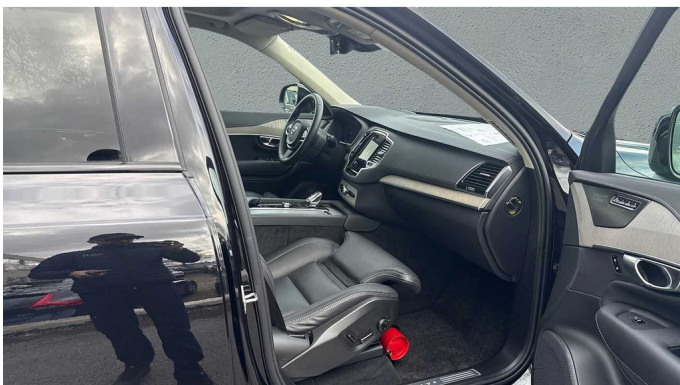

Foto's voertuig

Overige

2x Airbags front (bestuurder + passagier)
4 zone Electronic Climate Control
7 zitplaatsen
8-traps Geartronic™ -automaat
9 inch middendisplays
12.3" bestuurdersdisplay
360 graden camera met bovenaanzicht
360 graden camera met bovenaanzicht
Achteruitrijwaarschuwing
Adaptieve stuurbevestiging
Adaptive Cruise Control
Airconditioning voor de derde zitrij
Apple CarPlay
Automatische portiervergrendeling
Bagagenet
Bagagerek
Bagagerek
Bedieningsknoppen op het stuur
Bekleding van geventileerd nappaleer
Bescherming tegen whiplash
Bluetooth
Bluetooth®-verbinding
Boodschappentashouder
Buiten- en binnenspiegels met automatische dimfunctie
Comfort-voorstoelen
Controle aanhangerverlichting
Cruise control
Dakrails. Glossy Black
Digital Audio Broadcasting (DAB+)
Digitale gebruikershandleiding
Donkergetinte achterruiten
Donkergetinte achterruiten
Draadloos oplaadsysteem voor smartphone
Dubbele vergrendeling
EHBO-set
Elektrisch bedienbare bestuurderszetel met geheugen
Elektrisch bedienbare kindersloten op achterportieren
Elektrisch bedienbare lendensteun met 4-wegverstelling
Elektrisch bedienbare passagiersstoel
Elektrisch bedienbare achterklep
Elektrisch bedienbare buitenste hoofdsteunen achterin.
tweede zitrij
Elektrisch bedienbare zijwangen
Elektrische aansluiting. bagageruimte
Elektrisch inklapbare buitenspiegels
Elektrisch inklapbare buitenspiegels
Elektrisch verwarmen en koelen van uw interieur
Exclusieve textielen vloermatten voor het interieur.
Charcoal
Frontgrille met hoogglans zwart inzetstuk
Full LED koplampen met Active High Beam
Garantie
Geavanceerde interieurverlichting
Geheugenfunctie voor de zitpositie van de passagierszetel vooraan
Getemperde zij- en achterruiten
Gevarendriehoek
Geventileerde subwoofer