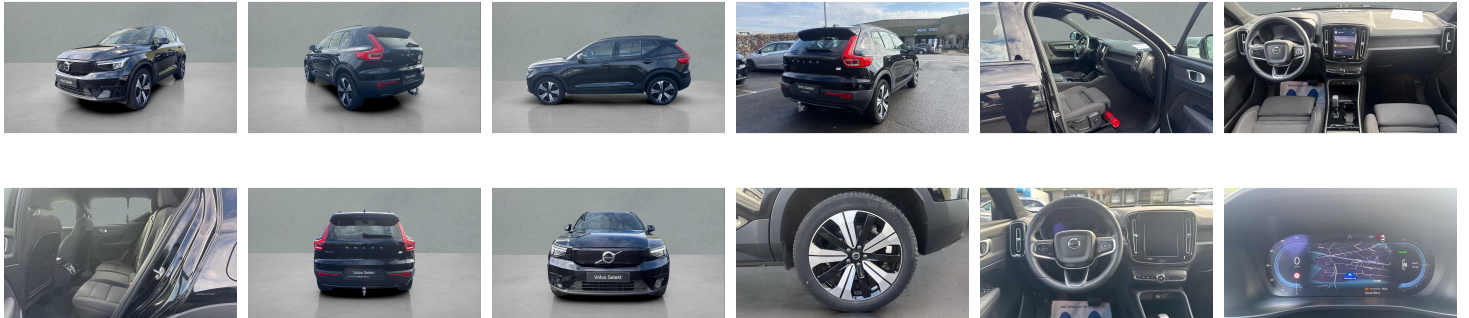

Kenmerken

Merk	Volvo	Bouwjaar	09-01-2023	Tellerstand	67.163 KM
Model	XC40	Kleur	zwart metallic	Vermogen	231 PK
Type	Recharge Plus, Single Motor, Elektrisch	Brandstof	Elektrisch	Cilinderinhoud	-
Prijs	€ 32.999,-	Transmissie	Automaat	Gewicht:	-