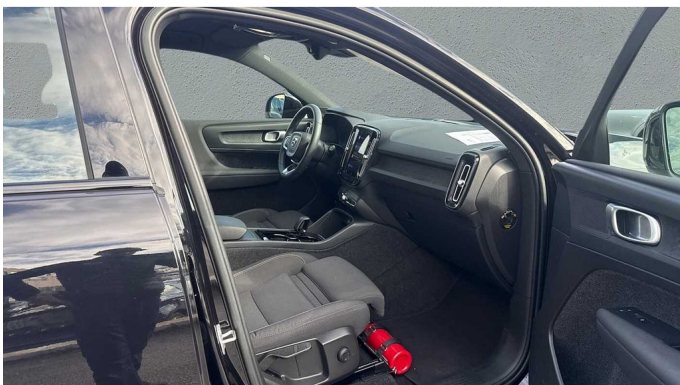

## Foto's voertuig

---

## Overige

---

2x Airbags front (bestuurder + passagier)  
9-inch middendisplays  
12.3-inch bestuurdersdisplay  
Achterbank met neerklapbare rugleuning in twee delen 60/40  
Achteruitrijwaarschuwing  
Adaptive Cruise Control  
Afstandsbedieningsfuncties Volvo Cars-app - 4 jaar inbegrepen  
Air purifier: verwijdert tot 80% van schadelijke PM 2.5-partikels  
Alarm  
Apple CarPlay  
Automatische portiervergrendeling  
Bagagerek  
Bandenreparatiekit  
Bestuurders- en passagiersairbag  
Blind Spot Information System (BLIS™) met Cross Traffic Alert  
Bluetooth®-verbinding  
Brandblushouder  
Buiten- en binnenspiegels met automatische dimfunctie  
Buitenspiegelkappen in koetswerkkleur  
Centrale armsteun achteraan met doorsteekluik  
Charcoal dakhemelbekleding  
Charcoal inlegpanelen  
Chassis Dynamic  
Comfort passagierszetel met manuele hoogte- en lengteregeling  
Comfortzetels vooraan  
Controle aanhangerverlichting  
Cruise control  
DAB+ (Digital Audio Broadcasting)  
Digitale gebruikershandleiding  
Digitale services (Google Assistant, Google Maps ...) (1 jaar met Essential/3 jaar vanaf Core)  
Draadloos oplaadsysteem voor smartphone  
Dubbele vergrendeling  
Elektrisch bediende kindersloten op achterdeuren  
Elektrisch bediende kofferklep  
Elektrisch inklapbare buitenspiegels  
Elektrisch inklapbare buitenspiegels  
Frunk: opbergruimte van 31 liter onder de motorkap vooraan  
Garantie  
Getemperde zijruiten  
Glossy Black geïntegreerde dakrails  
Glossy Black zijruitomlijsting  
Gordijnairbag  
High Gloss Black tunnelconsole  
High Performance audiosysteem 250W met 8 luidsprekers  
Hill Descent Control  
Hill Start Assist  
Hoogspanningskoeler/-verwarmer (HVCH)  
i-Size/ISOFIX bevestigingspunten, voorstoel  
In koetswerkkleur uitgevoerde, gesloten grille  
Instaplijsten vooraan met Recharge-logo  
Instelbare stuurbevestiging