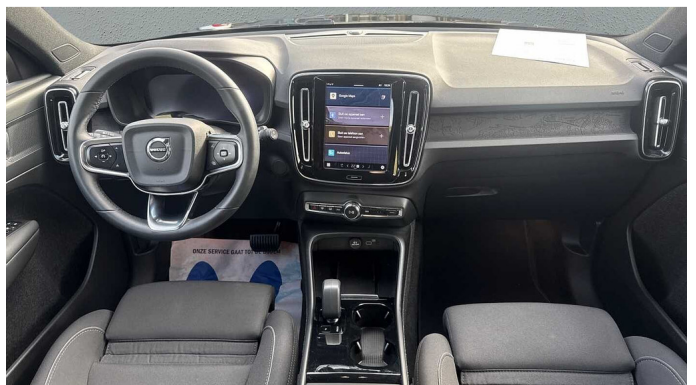

## Overige

---

2x Airbags front (bestuurder + passagier)  
9-inch middendisplays  
12.3-inch bestuurdersdisplay  
Achterbank met neerklapbare rugleuning in twee delen 60/40  
Achteruitrijwaarschuwing  
Adaptive Cruise Control  
Afstandsbedieningsfuncties Volvo Cars-app - 4 jaar inbegrepen  
Air purifier: verwijdert tot 80% van schadelijke PM 2.5-partikels  
Alarm  
Apple CarPlay  
Automatische portiervergrendeling  
Bagagerek  
Bandenreparatiekit  
Bestuurders- en passagiersairbag  
Blind Spot Information System (BLIS™) met Cross Traffic Alert  
Bluetooth®-verbinding  
Brandblushouder  
Buiten- en binnenspiegels met automatische dimfunctie  
Buitenspiegelkappen in koetswerkkleur  
Centrale armsteun achteraan met doorsteekluik  
Charcoal dakhemelbekleding  
Charcoal inlegpanelen  
Chassis Dynamic  
Comfort passagierszetel met manuele hoogte- en lengteregeling  
Comfortzetels vooraan  
Controle aanhangerverlichting  
Cruise control  
DAB+ (Digital Audio Broadcasting)  
Digitale gebruikershandleiding  
Digitale services (Google Assistant, Google Maps ...) (1 jaar met Essential/3 jaar vanaf Core)  
Draadloos oplaadsysteem voor smartphone  
Dubbele vergrendeling  
Elektrisch bediende kindersloten op achterdeuren  
Elektrisch bediende kofferklep  
Elektrisch inklapbare buitenspiegels  
Elektrisch inklapbare buitenspiegels  
Frunk: opbergruimte van 31 liter onder de motorkap vooraan  
Garantie  
Getemperde zijruiten  
Glossy Black geïntegreerde dakrails  
Glossy Black zijruitomlijsting  
Gordijnairbag  
High Gloss Black tunnelconsole  
High Performance audiosysteem 250W met 8 luidsprekers  
Hill Descent Control  
Hill Start Assist  
Hoogspanningskoeler/-verwarmer (HVCH)  
i-Size/ISOFIX bevestigingspunten, voorstoel  
In koetswerkkleur uitgevoerde, gesloten grille  
Instaplijsten vooraan met Recharge-logo  
Instelbare stuurbevestiging