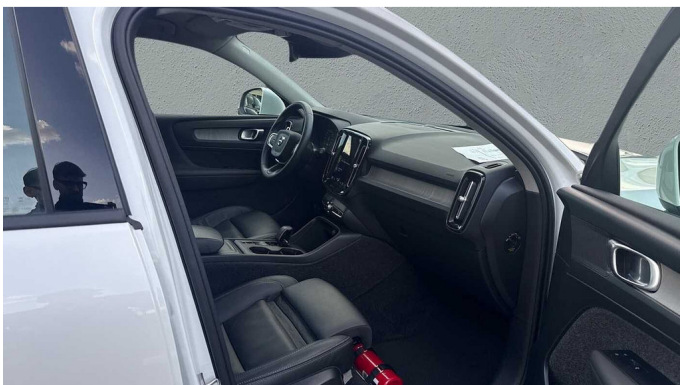

## Foto's voertuig

---

## Overige

---

2x Airbags front (bestuurder + passagier)  
5 zitplaatsen  
8-traps Geartronic™ -automaat  
9 inch middendisplays  
12 inch bestuurdersdisplay  
18" 5 spaken Glossy Black Diamond Cut Banden  
235/60 R18 V  
Achteruitrijwaarschuwing  
Adaptieve stuurbekrachtiging  
Aircosysteem met twee zones  
Air Quality System  
All-seasonbanden  
Automatische portiervergrendeling  
Bagagenet  
Bagagerek  
Bagagerek  
Bedieningsknoppen op het stuur  
Bescherming tegen whiplash  
Bluetooth®-verbinding  
Buiten- en binnenspiegels met automatische dimfunctie  
Centrale armsteun voorin  
Charcoal inzetstukken in het interieur  
Charcoal tunnelconsole  
Chassis  
Comfort-voorstoelen  
Comfortzetels vooraan en met manuele hoogte- en lengteregeling  
Controle aanhangerverlichting  
Cruisecontrol  
Dak. in bijpassende kleur  
Dakrails. glanzend aluminium  
Digital Audio Broadcasting (DAB+)  
Digitale gebruikershandleiding  
Draadloos oplaadsysteem voor smartphone  
Driftwood sierinleg  
Dubbele vergrendeling  
EHBO-set  
Elektrisch bedienbare kindersloten op achterportieren  
Elektrisch bedienbare lendensteun met 4-wegverstelling  
Elektrisch bediende achterklep  
Elektrische aansluiting. bagageruimte  
Elektrisch inklapbare buitenspiegels  
Elektrisch inklapbare buitenspiegels  
Fraai gevormde versnellingspook  
Frontgrille met zwart inzetstuk inleg en verchroomd frame  
Garantie  
Geavanceerde interieurverlichting  
Getemperde zij- en achterruiten  
Gevarendriehoek  
Gordijnairbag  
Handbediende kussenverlenging. bestuurder en passagier  
Hands-freevoorziening  
Hemelbekleding in Blond  
High Performance audiosysteem  
Hill Descent Control  
Hill Start Assist