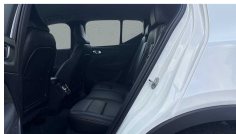

Kenmerken

Merk	Volvo	Bouwjaar	28-02-2024	Tellerstand	28.569 KM
Model	XC40	Kleur	wit metallic	Vermogen	129 PK
Type	Core, T2 Automaat , Benzine	Brandstof	Benzine	Cilinderinhoud	1477 CC
Prijs	€ 30.399,-	Transmissie	Automaat	Gewicht:	-