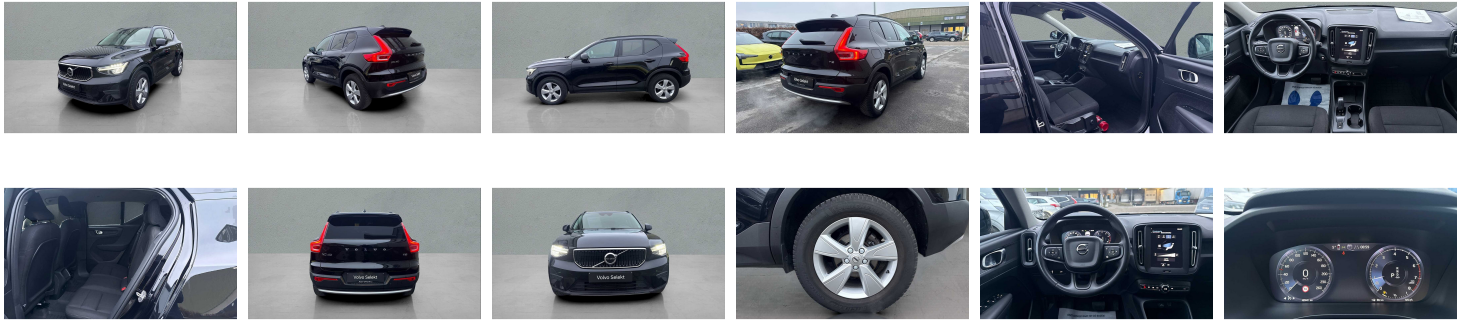

Kenmerken

Merk	Volvo	Bouwjaar	06-12-2023	Tellerstand	40.436 KM
Model	XC40	Kleur	zwart metallic	Vermogen	129 PK
Type	Essential, T2 Automaat , Benzine	Brandstof	Benzine	Cilinderinhoud	1477 CC
Prijs	€ 27.199,-	Transmissie	Automaat	Gewicht:	-