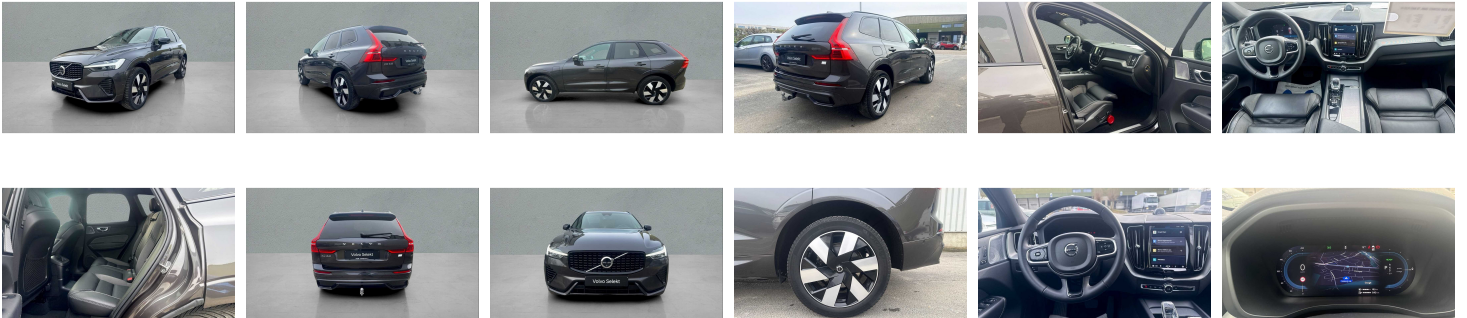

Kenmerken

Merk	Volvo	Bouwjaar	11-04-2024	Tellerstand	53.313 KM
Model	XC60	Kleur	grijs metallic	Vermogen	455 PK
Type	Ultimate Dark, T8 AWD Plug-in hybrid, Elektrisch/benzine	Brandstof	Hybride (Benzine)	Cilinderinhoud	1969 CC
Prijs	€ 51.399,-	Transmissie	Automaat	Gewicht:	-