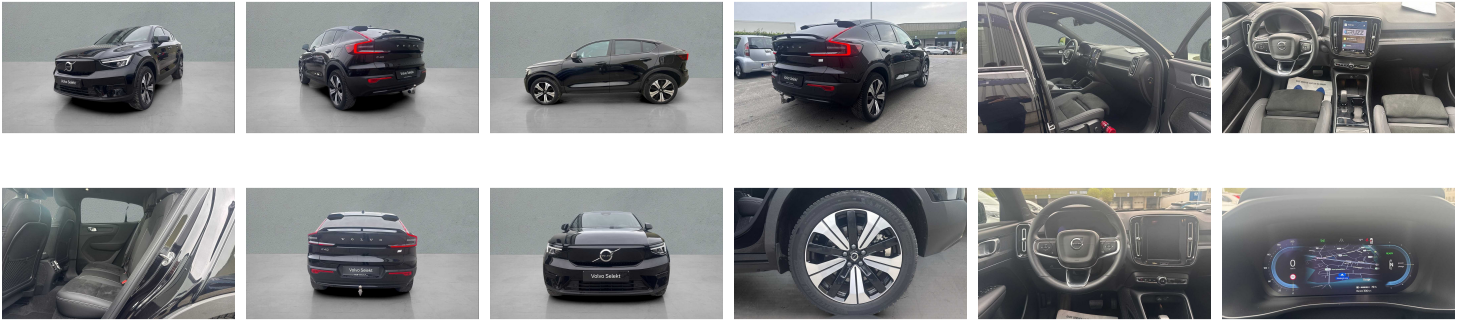

Kenmerken

Merk	Volvo	Bouwjaar	10-04-2024	Tellerstand	18.761 KM
Model	C40	Kleur	zwart metallic	Vermogen	231 PK
Type	Plus, Single Motor, Elektrisch	Brandstof	Elektrisch	Cilinderinhoud	-
Prijs	€ 37.999,-	Transmissie	Automaat	Gewicht:	-