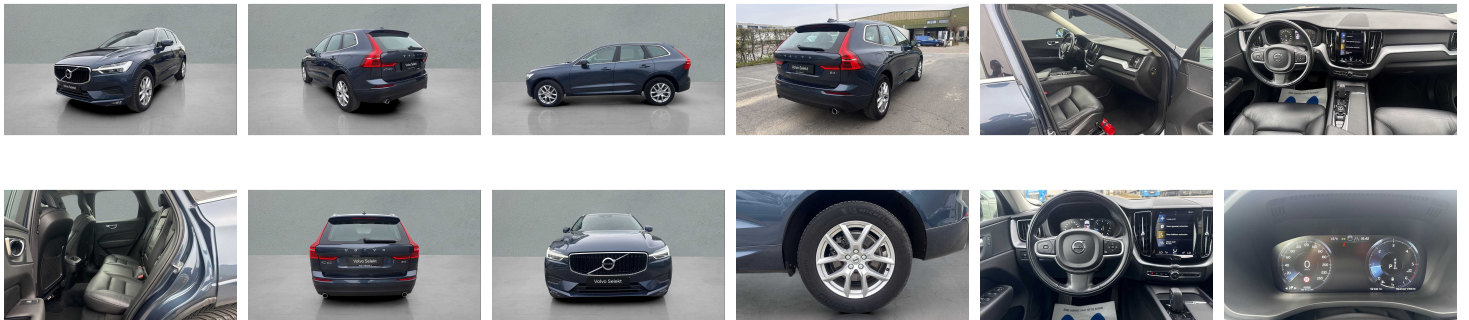

### Kenmerken

<b>Merk</b>	Volvo	<b>Bouwjaar</b>	20-11-2020	<b>Tellerstand</b>	95.855 KM
<b>Model</b>	XC60	<b>Kleur</b>	blauw metallic	<b>Vermogen</b>	197 PK
<b>Type</b>	Momentum Pro, B4 AWD mild hybrid	<b>Brandstof</b>	Diesel	<b>Cilinderinhoud</b>	1969 CC
<b>Prijs</b>	€ 29.999,-	<b>Transmissie</b>	Automaat	<b>Gewicht:</b>	-

## Foto's voertuig

---

## Overige

---

4x4  
5x Airbags (front +zij + knie)  
8-traps Geartronic™ -automaat. AWD  
12.3" digitaal en adaptatief bestuurdersdisplay  
12V stopcontact in de bagageruimte  
Achteruitrijwaarschuwing  
Adaptive Cruise Control  
Aluminium instaplijsten vooraan met Volvo-logo  
Aluminium laaddrempelbeschermer  
Automatische deurvergrendeling  
AWD motorembles achteraan  
Bagagerek  
Bagagerolhoes met laadstandfunctie  
Bestuurder - en passagiers airbag  
Blind spot Information System with Cross Traffic Alert  
Blond dakhemelbekleding  
Bluetooth  
Bluetooth®-verbinding  
Brandblushouder  
Centrale armsteun achteraan met bekerhouders en  
doorsteekluik  
Clean Zone: interieurluchtkwaliteitssysteem met IAQS  
en koolstoffilter  
Comfortzetels. Charcoal Moritz leder (RA00)  
Comfortzetels vooraan  
Cruise control  
DAB+ (Digital Audio Broadcasting)  
Drive Modes: voorinstelbare rijprogramma's  
Dynamic chassis  
EHBO-kit  
Elektrisch bediende kofferklep  
Elektrisch inklapbare buitenspiegels  
Elektrisch inklapbare buitenspiegels  
Elektrisch neerklapbare hoofdsteunen achteraan  
Emergency call system  
Garantie  
Gevarendriehoek  
Geïntegreerde aluminium dakrails  
Gordijnairbags  
High Performance audiosysteem 250W met 8  
luidsprekers  
Hill Descent Control  
Hill Start Assist  
Instelbare stuurbevestiging  
IntelliSafe Surround