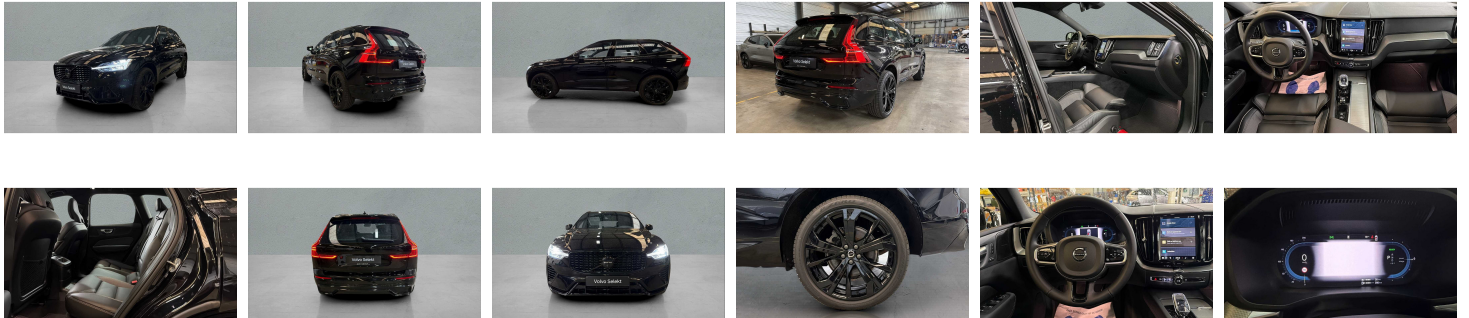

Kenmerken

Merk	Volvo	Bouwjaar	22-04-2025	Tellerstand	19.845 KM
Model	XC60	Kleur	zwart metallic	Vermogen	349 PK
Type	Ultra Black Edition, T6 AWD Plug-in Hybrid, Elektrisch/Benzin	Brandstof	Hybride (Benzine)	Cilinderinhoud	1969 CC
Prijs	€ 55.999,-	Transmissie	Automaat	Gewicht:	-