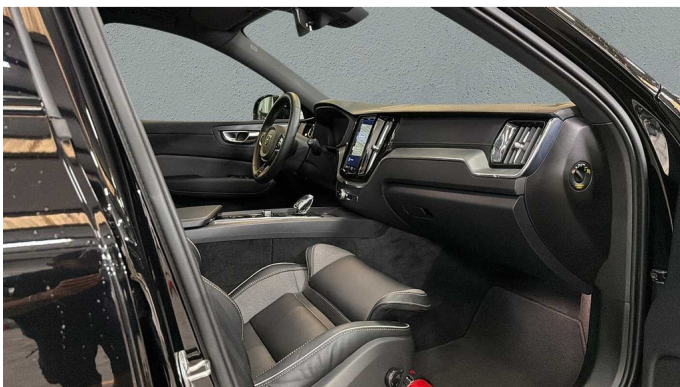

## Foto's voertuig

---

## Overige

---

2x Airbags front (bestuurder + passagier)  
5 zitplaatsen  
8-traps Geartronic™ -automaat  
9 inch middendisplay  
12.3" bestuurdersdisplay  
360 graden camera met bovenaanzicht  
360 graden camera met bovenaanzicht  
Achteruitrijwaarschuwing  
Adaptieve stuurbevestiging  
Adaptive Cruise Control  
Aircosysteem met twee zones  
Apple CarPlay  
Automatische portiervergrendeling  
Bagagenet  
Bagagerek  
Bagagerek  
Bedieningsknoppen op het stuur  
Bekleding van nappaleer/kunstleer/textiel  
Bescherming tegen whiplash  
Black Edition voorgrille met inzetstuk in hoogglans zwart  
Bluetooth  
Bluetooth®-verbinding  
Buiten- en binnenspiegels met automatische dimfunctie  
Charcoal hemelbekleding  
Chassis  
Contour-voorstoelen  
Controle aanhangerverlichting  
Cruise control  
Dakrails. Glossy Black  
Digital Audio Broadcasting (DAB+)  
Digitale gebruikershandleiding  
Draadloos oplaadsysteem voor smartphone  
Dubbele vergrendeling  
EHBO-set  
Elektrisch bedienbare bestuurderszetel met geheugen  
Elektrisch bedienbare kindersloten op achterportieren  
Elektrisch bedienbare lendensteun met 4-wegverstelling  
Elektrisch bedienbare passagiersstoel  
Elektrisch bediende achterklep  
Elektrische aansluiting. bagageruimte  
Elektrisch inklapbare buitenspiegels  
Elektrisch inklapbare buitenspiegels  
Elektrisch neerklapbare hoofdsteunen achteraan  
Elektrisch verwarmen en koelen van uw interieur  
Full LED koplampen met Active High Beam  
Garantie  
Geavanceerde interieurverlichting  
Geheugenfunctie voor de zitpositie van de passagierszetel vooraan  
Gelamineerde zijruiten rondom  
Gelamineerde zijruiten rondom  
Gevarendriehoek  
Geventileerde subwoofer  
Glossy Black omlijsting zijruit  
Google Assistant. Google Maps en Google Play Store  
Gordijnairbag  
Grafisch Head-up Display