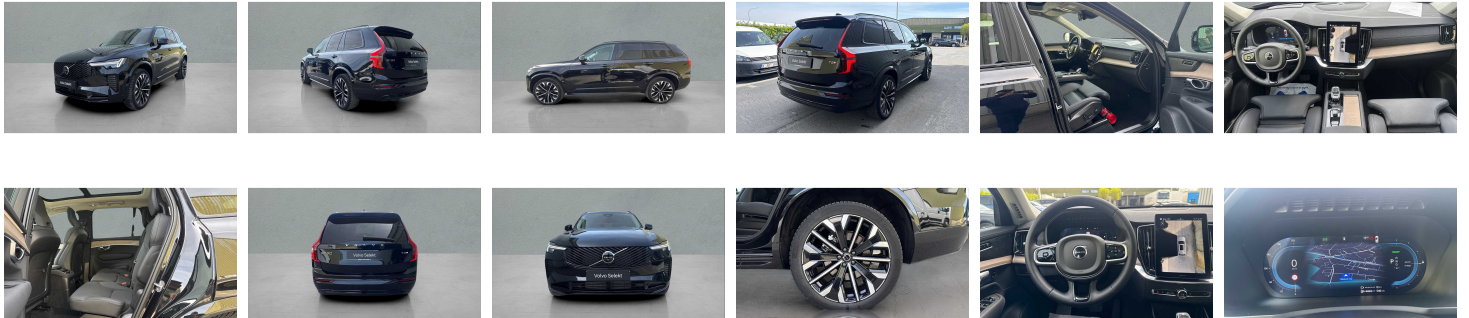

Kenmerken

Merk	Volvo	Bouwjaar	02-04-2025	Tellerstand	19.103 KM
Model	XC90	Kleur	zwart metallic	Vermogen	455 PK
Type	Ultra Dark, T8 AWD hybride plug-in, Electriciteit/Benzine, 7 Zitplaatsen	Brandstof	Hybride (Benzine)	Cilinderinhoud	1969 CC
Prijs	€ 73.999,-	Transmissie	Automaat	Gewicht:	-