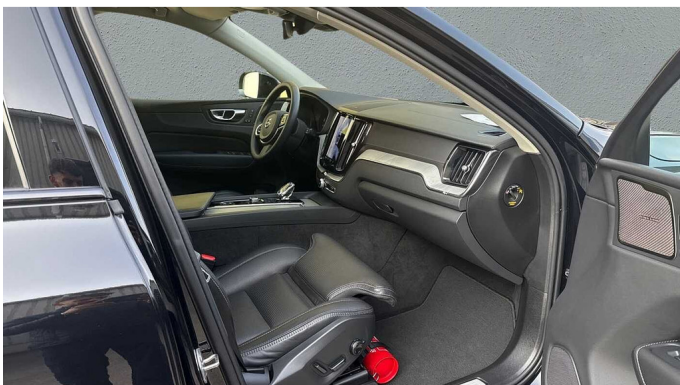

Foto's voertuig

Overige

2x Airbags front (bestuurder + passagier)
5 zitplaatsen
8-traps Geartronic™ -automaat
9 inch middendisplay
12.3" bestuurdersdisplay
360 graden camera met bovenaanzicht
360 graden camera met bovenaanzicht
Achteruitrijwaarschuwing
Adaptieve stuurbevestiging
Adaptive Cruise Control
Aircosysteem met twee zones
Apple CarPlay
Automatische portiervergrendeling
Bagagenet
Bagagerek
Bagagerek
Bedieningsknoppen op het stuur
Bekleding van geventileerd nappaleer
Bescherming tegen whiplash
Bluetooth
Bluetooth®-verbinding
Buiten- en binnenspiegels met automatische dimfunctie
Chassis
Comfort-voorstoelen
Controle aanhangerverlichting
Cruise control
Dakrails. Glossy Black
Digital Audio Broadcasting (DAB+)
Digitale gebruikershandleiding
Donkergetinte achterruiten
Donkergetinte achterruiten
Draadloos oplaadsysteem voor smartphone
Driftwood sierinleg
Dubbele vergrendeling
EHBO-set
Elektrisch bedienbare bestuurderszetel met geheugen
Elektrisch bedienbare kindersloten op achterportieren
Elektrisch bedienbare lendensteun met 4-wegverstelling
Elektrisch bedienbare passagiersstoel
Elektrisch bediende achterklep
Elektrisch bediende zijwangen
Elektrische aansluiting. bagageruimte
Elektrisch inklapbare buitenspiegels
Elektrisch inklapbare buitenspiegels
Elektrisch neerklapbare hoofdsteunen achteraan
Elektrisch verwarmen en koelen van uw interieur
Frontgrille met hoogglans zwart inzetstuk
Full LED koplampen met Active High Beam
Garantie
Geavanceerde interieurverlichting
Geheugenfunctie voor de zitpositie van de passagierszetel vooraan
Geïntegreerde zittingverhogers buitenste zitplaatsen
2e zitrij
Getemperde zij- en achterruiten
Gevarendriehoek
Geventileerde subwoofer
Geventileerde voorstoelen