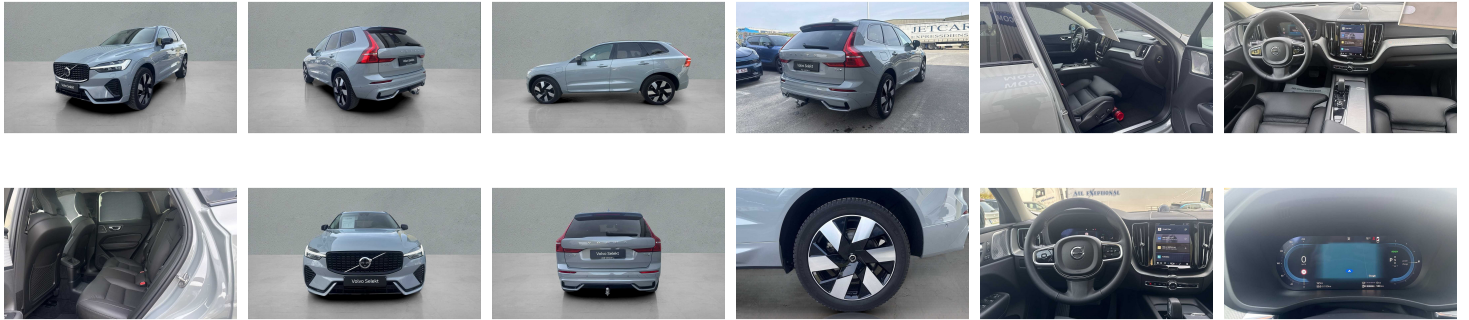

Kenmerken

Merk	Volvo	Bouwjaar	11-03-2025	Tellerstand	26.572 KM
Model	XC60	Kleur	grijs metallic	Vermogen	349 PK
Type	Ultra Dark, T6 AWD Plug-in hybrid	Brandstof	Hybride (Benzine)	Cilinderinhoud	1969 CC
Prijs	€ 55.499,-	Transmissie	Automaat	Gewicht:	-