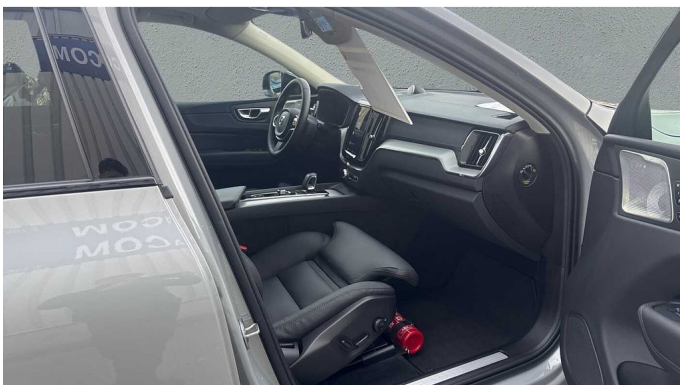

Foto's voertuig

Overige

2x Airbags front (bestuurder + passagier)
4x4
5 zitplaatsen
8-traps Geartronic™ -automaat
9 inch middendisplay
12.3" bestuurdersdisplay
20" 6-spaaks glossy black diamond cut
360 graden camera met bovenaanzicht
360 graden camera met bovenaanzicht
Achteruitrijwaarschuwing
Adaptieve stuurbevestiging
Adaptive Cruise Control
Aircosysteem met twee zones
Alarm
Android Auto
Apple CarPlay
Bagagenet
Bagagerek
Bagagerek
Bedieningsknoppen op het stuur
Bescherming tegen whiplash
Bluetooth
Bluetooth®-verbinding
Bowers & Wilkins High Fidelity audiosysteem
Bowers & Wilkins High Fidelity audiosysteem
Buiten- en binnenspiegels met automatische dimfunctie
Centrale vergrendeling
Chassis
Comfort-voorstoelen
Controle aanhangerverlichting
Cruise control
Dakrails. Glossy Black
Digital Audio Broadcasting (DAB+)
Digitale gebruikershandleiding
Donkergetinte achterruiten
Donkergetinte achterruiten
Draadloos oplaadsysteem voor smartphone
Driver Awareness: BLIS™ and Cross Traffic Alert
Dubbele vergrendeling
EHBO-set
Elektrisch bedienbare bestuurderszetel met geheugen
Elektrisch bedienbare kindersloten op achterportieren
Elektrisch bedienbare lendensteun met 4-wegverstelling
Elektrisch bedienbare passagiersstoel
Elektrisch bedienbare achterklep
Elektrische aansluiting. bagageruimte
Elektrisch inklapbare buitenspiegels
Elektrisch inklapbare buitenspiegels
Elektrisch neerklapbare hoofdsteunen achteraan
Elektrisch verwarmen en koelen van uw interieur
Frontgrille met hoogglans zwart inzetstuk
Full LED koplampen met Active High Beam
Garantie
Geavanceerde interieurverlichting
Geheugenfunctie voor de zitpositie van de passagierszetel vooraan
Getemperde zij- en achterruiten
Gevarendriehoek