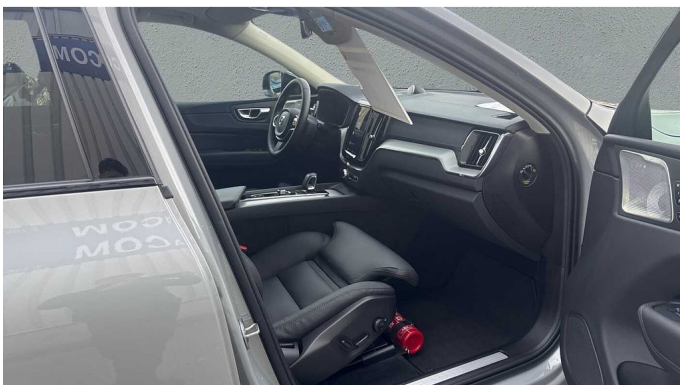

Foto's voertuig