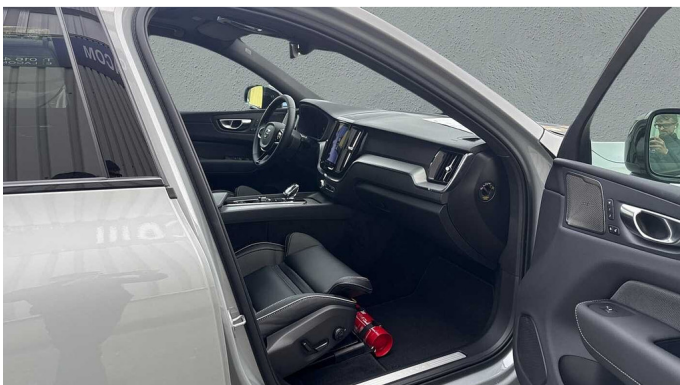

## Foto's voertuig

---

## Overige

---

2x Airbags front (bestuurder + passagier)  
5 zitplaatsen  
8-traps Geartronic™ -automaat  
9 inch middendisplay  
12.3" bestuurdersdisplay  
360 graden camera met bovenaanzicht  
360 graden camera met bovenaanzicht  
Achteruitrijwaarschuwing  
Adapter nummerplaat EU  
Adaptieve stuurbevestiging  
Adaptive Cruise Control  
Aircosysteem met twee zones  
Alarm  
Android Auto  
Apple CarPlay  
Automatische portiervergrendeling  
Bagagenet  
Bagagerek  
Bagagerek  
Bedieningsknoppen op het stuur  
Bekleding van nappaleer/kunstleer/textiel  
Bescherming tegen whiplash  
Bluetooth  
Bluetooth®-verbinding  
Buiten- en binnenspiegels met automatische dimfunctie  
Charcoal hemelbekleding  
Chassis  
Contour-voorstoelen  
Controle aanhangerverlichting  
Cruise control  
Dakrails. Glossy Black  
Digital Audio Broadcasting (DAB+)  
Digitale gebruikershandleiding  
Donkergetinte achterruiten  
Donkergetinte achterruiten  
Draadloos oplaadsysteem voor smartphone  
Dubbele vergrendeling  
EHBO-set  
Elektrisch bedienbare bestuurderszetel met geheugen  
Elektrisch bedienbare kindersloten op achterportieren  
Elektrisch bedienbare lendensteun met 4-wegverstelling  
Elektrisch bedienbare passagiersstoel  
Elektrisch bedienbare achterklep  
Elektrische aansluiting. bagageruimte  
Elektrisch inklapbare buitenspiegels  
Elektrisch inklapbare buitenspiegels  
Elektrisch neerklapbare hoofdsteunen achteraan  
Elektrisch verwarmen en koelen van uw interieur  
Frontgrille met hoogglans zwart inzetstuk  
Full LED koplampen met Active High Beam  
Garantie  
Geavanceerde interieurverlichting  
Geheugenfunctie voor de zitpositie van de passagierszetel vooraan  
Getemperde zij- en achterruiten  
Gevarendriehoek  
Geventileerde subwoofer  
Glossy Black omlijsting zijruit