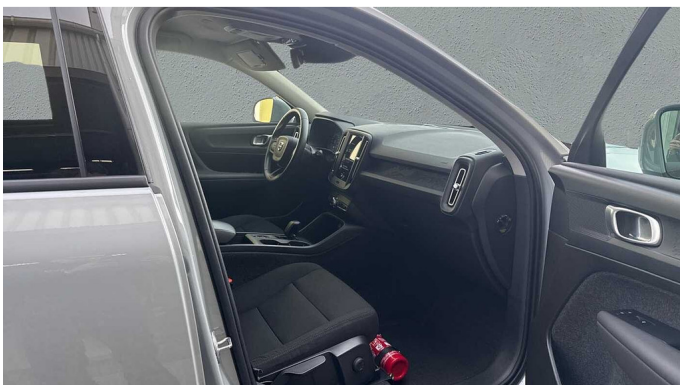

## Foto's voertuig

---

## Overige

---

2x Airbags front (bestuurder + passagier)  
5 zitplaatsen  
8-traps Geartronic™ -automaat  
9 inch middendispley  
12 inch bestuurdersdisplay  
Achteruitrijwaarschuwing  
Air Quality System  
Alarm  
Automatische portiervergrendeling  
Bagagerek  
Bedieningsknoppen op het stuur  
Bescherming tegen whiplash  
Bluetooth  
Bluetooth®-verbinding  
Charcoal inzetstukken in het interieur  
Charcoal tunnelconsole  
Chassis  
Comfort-voorstoelen  
Comfortzetels vooraan en met manuele hoogte- en lengteregeling  
Controle aanhangerverlichting  
Cruisecontrol  
Dak. in bijpassende kleur  
Dakrails in matzwart  
Digital Audio Broadcasting (DAB+)  
Digitale gebruikershandleiding  
Donkergetinte achterrauten  
Donkergetinte achterrauten  
Draadloos oplaadsysteem voor smartphone  
Dubbele vergrendeling  
EHBO-set  
Electronic Climate Control. 1 zone  
Elektrisch bedienbare kindersloten op achterportieren  
Elektrisch bedienbare lendensteun met 4-wegverstelling  
Elektrische aansluiting. bagageruimte  
Elektrisch inklapbare buitenspiegels  
Elektrisch inklapbare buitenspiegels  
Fraai gevormde versnellingspook  
Frontgrille met zwart inzetstuk inleg en verchromd frame  
Garantie  
Getemperde zij- en achterrauten  
Gevarendriehoek  
Gordijnairbag  
Handmatig dimbare achteruitkijkspiegel  
Hemelbekleding in Blond  
Hill Descent Control  
Hill Start Assist  
Houder voor brandblusser  
Houder voor parkeerkaartjes  
Interieurverlichting instapniveau  
ISOFIX bevestigingspunten. achterbank  
ISOFIX kinderstoelbevestiging  
Klimaatregeling  
Knieairbag. bestuurderszijde  
Lane Keeping Aid  
Led-koplampen  
LED daytime running lights  
Mechanische ontgrendeling van de tweede rij