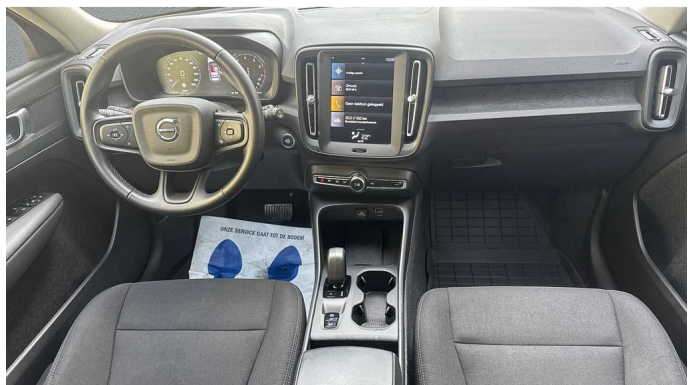

Foto's voertuig