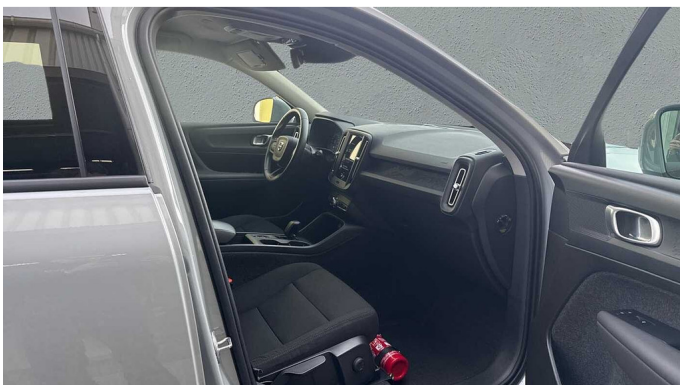

Foto's voertuig

Overige

2x Airbags front (bestuurder + passagier)
5 zitplaatsen
8-traps Geartronic™ -automaat
9 inch middendispley
12 inch bestuurdersdisplay
Achteruitrijwaarschuwing
Air Quality System
Alarm
Automatische portiervergrendeling
Bagagerek
Bedieningsknoppen op het stuur
Bescherming tegen whiplash
Bluetooth
Bluetooth®-verbinding
Charcoal inzetstukken in het interieur
Charcoal tunnelconsole
Chassis
Comfort-voorstoelen
Comfortzetels vooraan en met manuele hoogte- en lengteregeling
Controle aanhangerverlichting
Cruisecontrol
Dak. in bijpassende kleur
Dakrails in matzwart
Digital Audio Broadcasting (DAB+)
Digitale gebruikershandleiding
Donkergetinte achterruiten
Donkergetinte achterruiten
Draadloos oplaadsysteem voor smartphone
Dubbele vergrendeling
EHBO-set
Electronic Climate Control. 1 zone
Elektrisch bedienbare kindersloten op achterportieren
Elektrisch bedienbare lendensteun met 4-wegverstelling
Elektrische aansluiting. bagageruimte
Elektrisch inklapbare buitenspiegels
Elektrisch inklapbare buitenspiegels
Fraai gevormde versnellingspook
Frontgrille met zwart inzetstuk inleg en verchroomd frame
Garantie
Getemperde zij- en achterruiten
Gevarendriehoek
Gordijnairbag
Handmatig dimbare achteruitkijkspiegel
Hemelbekleding in Blond
Hill Descent Control
Hill Start Assist
Houder voor brandblusser
Houder voor parkeerkaartjes
Interieurverlichting instapniveau
ISOFIX bevestigingspunten. achterbank
ISOFIX kinderstoelbevestiging
Klimaatregeling
Knieairbag. bestuurderszijde
Lane Keeping Aid
Led-koplampen
LED daytime running lights
Mechanische ontgrendeling van de tweede rij