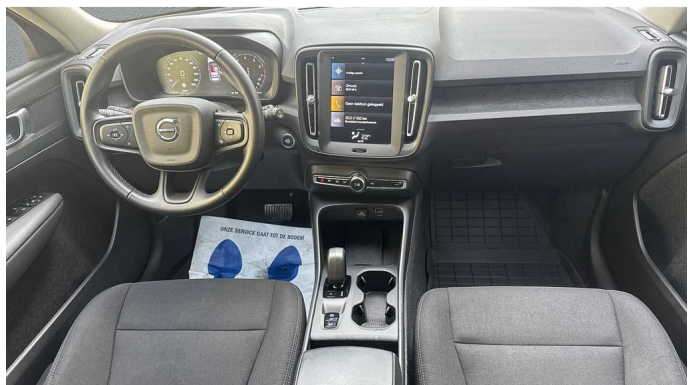

Foto's voertuig

Overige

2x Airbags front (bestuurder + passagier)
5 zitplaatsen
8-traps Geartronic™ -automaat
9 inch middendispley
12 inch bestuurdersdisplay
Achteruitrijwaarschuwing
Air Quality System
Alarm
Automatische portiervergrendeling
Bagagerek
Bedieningsknoppen op het stuur
Bescherming tegen whiplash
Bluetooth
Bluetooth®-verbinding
Charcoal inzetstukken in het interieur
Charcoal tunnelconsole
Chassis
Comfort-voorstoelen
Comfortzetels vooraan en met manuele hoogte- en lengteregeling
Controle aanhangerverlichting
Cruisecontrol
Dak. in bijpassende kleur
Dakrails in matzwart
Digital Audio Broadcasting (DAB+)
Digitale gebruikershandleiding
Donkergetinte achterruiten
Donkergetinte achterruiten
Draadloos oplaadsysteem voor smartphone
Dubbele vergrendeling
EHBO-set
Electronic Climate Control. 1 zone
Elektrisch bedienbare kindersloten op achterportieren
Elektrisch bedienbare lendensteun met 4-wegverstelling
Elektrische aansluiting. bagageruimte
Elektrisch inklapbare buitenspiegels
Elektrisch inklapbare buitenspiegels
Fraai gevormde versnellingspook
Frontgrille met zwart inzetstuk inleg en verchroomd frame
Garantie
Getemperde zij- en achterruiten
Gevarendriehoek
Gordijnairbag
Handmatig dimbare achteruitkijkspiegel
Hemelbekleding in Blond
Hill Descent Control
Hill Start Assist
Houder voor brandblusser
Houder voor parkeerkaartjes
Interieurverlichting instapniveau
ISOFIX bevestigingspunten. achterbank
ISOFIX kinderstoelbevestiging
Klimaatregeling
Knieairbag. bestuurderszijde
Lane Keeping Aid
Led-koplampen
LED daytime running lights
Mechanische ontgrendeling van de tweede rij