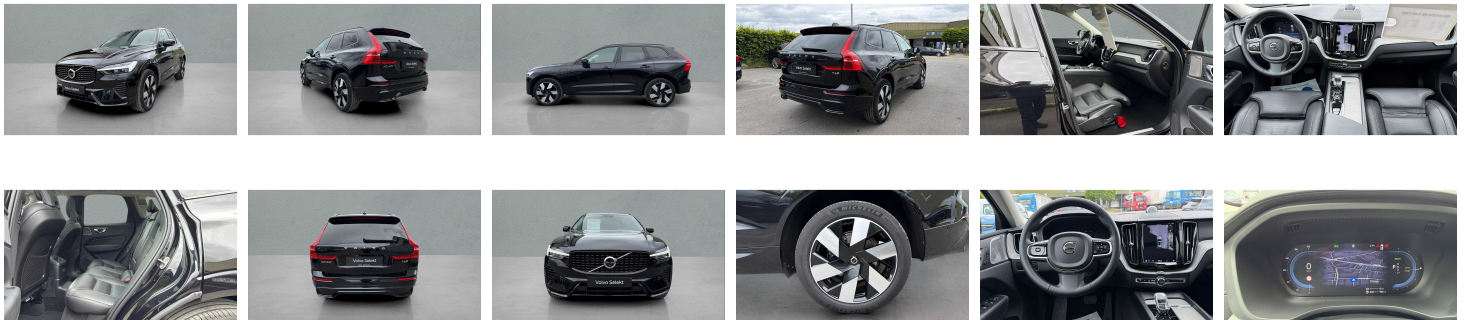

Kenmerken

Merk	Volvo	Bouwjaar	09-12-2024	Tellerstand	27.307 KM
Model	XC60	Kleur	zwart metallic	Vermogen	349 PK
Type	Ultra Dark, T6 AWD Plug in Hybride	Brandstof	Hybride (Benzine)	Cilinderinhoud	1969 CC
Prijs	€ 51.499,-	Transmissie	Automaat	Gewicht:	-