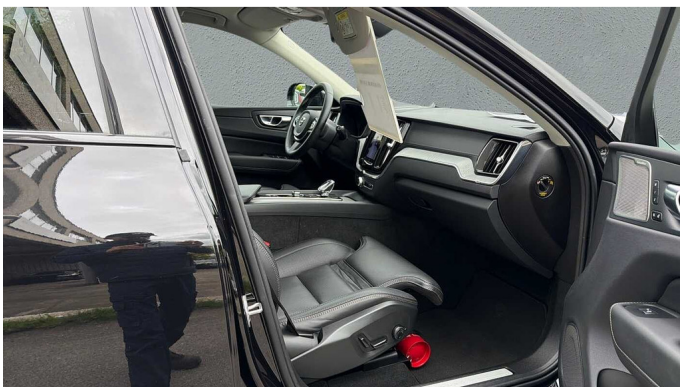

Foto's voertuig

Overige

2x Airbags front (bestuurder + passagier)
5 zitplaatsen
8-traps Geartronic™ -automaat
9 inch middendispley
12.3" bestuurdersdisplay
20" 6-spaaks glossy black diamond cut
360 graden camera met bovenaanzicht
360 graden camera met bovenaanzicht
Achteruitrijwaarschuwing
Adaptieve stuurbevestiging
Adaptive Cruise Control
Aircosysteem met twee zones
Apple CarPlay
Bagagenet
Bagagerek
Bagagerek
Bedieningsknoppen op het stuur
Bekleding van geventileerd nappaleer
Bescherming tegen whiplash
Bluetooth
Bluetooth®-verbinding
Bowers & Wilkins High Fidelity audiosysteem
Bowers & Wilkins High Fidelity audiosysteem
Buiten- en binnenspiegels met automatische dimfunctie
Centrale vergrendeling
Charcoal geventileerd Nappa-leder in Charcoal-interieur
Chassis
Comfort-voorstoelen
Controle aanhangerverlichting
Cruise control
Dakrails. Glossy Black
Digital Audio Broadcasting (DAB+)
Digitale gebruikershandleiding
Donkergetinte achterruiten
Donkergetinte achterruiten
Draadloos oplaadsysteem voor smartphone
Driftwood sierinleg
Driver Awareness: BLIS™ and Cross Traffic Alert
Dubbele vergrendeling
EHBO-set
Elektrisch bedienbare bestuurderszetel met geheugen
Elektrisch bedienbare kindersloten op achterportieren
Elektrisch bedienbare lendensteun met 4-wegverstelling
Elektrisch bedienbare passagiersstoel
Elektrisch bedienbare achterklep
Elektrisch bedienbare zijwangen
Elektrische aansluiting, bagageruimte
Elektrisch inklapbare buitenspiegels
Elektrisch inklapbare buitenspiegels
Elektrisch neerklapbare hoofdsteunen achteraan
Elektrisch verwarmen en koelen van uw interieur
Frontgrille met hoogglans zwart inzetstuk
Full LED koplampen met Active High Beam
Garantie
Geavanceerde interieurverlichting
Geheugenfunctie voor de zitpositie van de passagierszetel vooraan