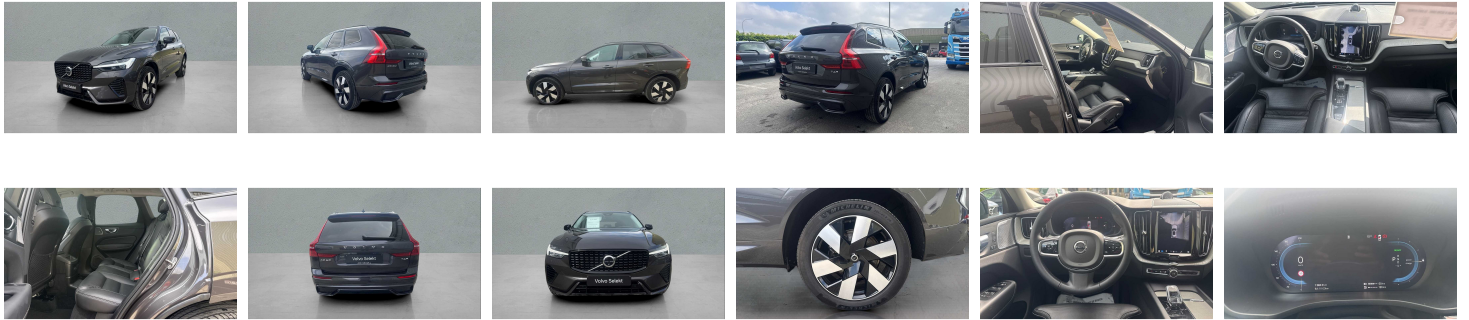

Kenmerken

Merk	Volvo	Bouwjaar	09-12-2024	Tellerstand	23.606 KM
Model	XC60	Kleur	grijs metallic	Vermogen	349 PK
Type	Ultra Dark , T6 AWD Plug in Hybride	Brandstof	Hybride (Benzine)	Cilinderinhoud	1969 CC
Prijs	€ 51.499,-	Transmissie	Automaat	Gewicht:	-