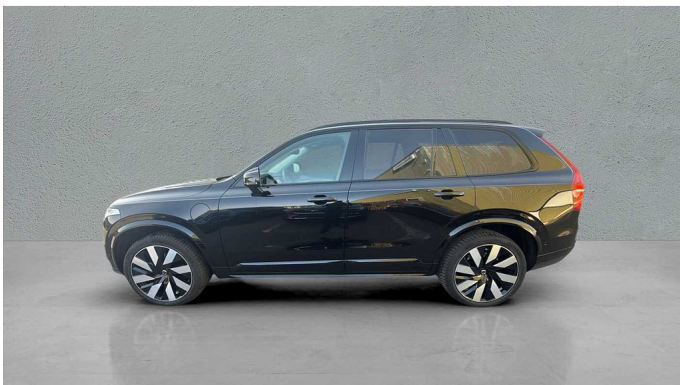

Foto's voertuig