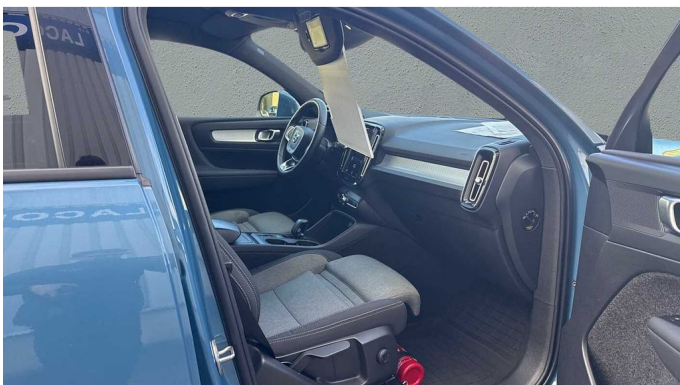

## Foto's voertuig

## Overige

---

2x Airbags front (bestuurder + passagier)  
5 zitplaatsen  
8-traps Geartronic™ -automaat  
9 inch middendispley  
12 inch bestuurdersdisplay  
Achterbank met centrale armsteun met bekerhouders en doorsteekluik  
Achteruitrijwaarschuwing  
Adaptieve stuurbevestiging  
Adaptive Cruise Control  
Aircosysteem met twee zones  
Air Quality System  
Alarm  
Automatische portiervergrendeling  
Bagagenet  
Bagagerek  
Bagagerek  
Bedieningsknoppen op het stuur  
Bescherming tegen whiplash  
Bluetooth  
Bluetooth®-verbinding  
Buiten- en binnenspiegels met automatische dimfunctie  
Centrale armsteun voorin  
Charcoal hemelbekleding  
Charcoal inzetstukken in het interieur  
Charcoal tunnelconsole  
Chassis  
Comfort-voorstoelen  
Comfortzetels vooraan en met manuele hoogte- en lengteregeling  
Controle aanhangerverlichting  
Cruise control  
Dak in carrosseriekleur  
Dakrails. glanzend aluminium  
Digital Audio Broadcasting (DAB+)  
Digitale gebruikershandleiding  
Donkergetinte achterrauiten  
Donkergetinte achterrauiten  
Draadloos oplaadsysteem voor smartphone  
Dubbele vergrendeling  
EHBO-set  
Elektrisch bedienbare kindersloten op achterportieren  
Elektrisch bedienbare lendensteun met 4-wegverstelling  
Elektrisch bediende achterklep  
Elektrische aansluiting. bagageruimte  
Elektrisch inklapbare buitenspiegels  
Elektrisch inklapbare buitenspiegels  
Fraai gevormde versnellingspook  
Frontgrille met zwart inzetstuk inleg en verchromd frame  
Garantie  
Geavanceerde interieurverlichting  
Getemperde zij- en achterrauiten  
Gevarendriehoek  
Gordijnairbag  
Hands-freevoorziening  
High Performance audiosysteem  
Hill Descent Control