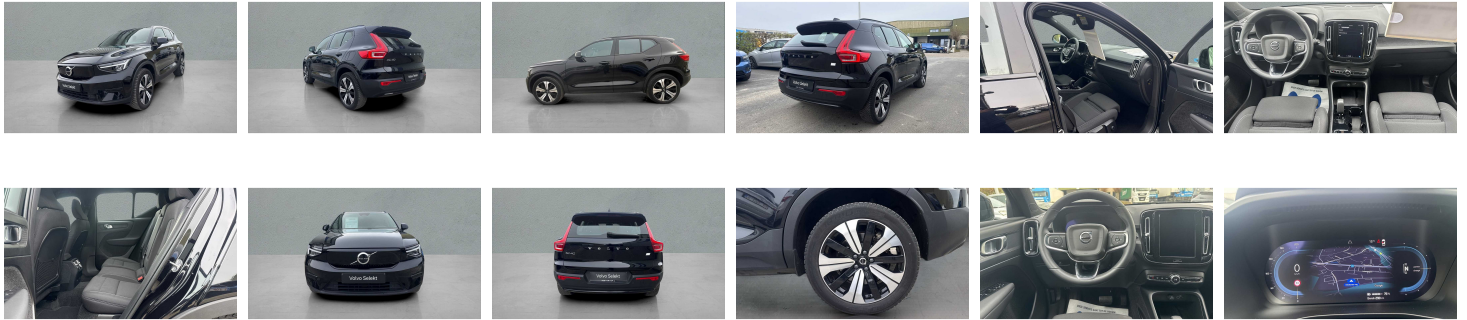

Kenmerken

Merk	Volvo	Bouwjaar	27-11-2023	Tellerstand	28.904 KM
Model	XC40	Kleur	zwart metallic	Vermogen	231 PK
Type	Recharge Core, Single Motor, Elektrisch	Brandstof	Elektrisch	Cilinderinhoud	-
Prijs	€ 32.999,-	Transmissie	Automaat	Gewicht:	-