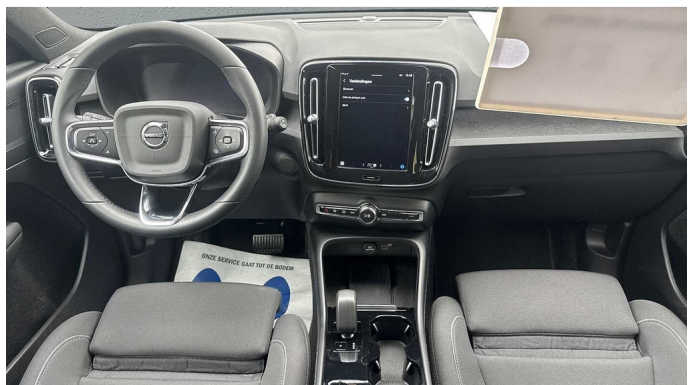

Foto's voertuig

Overige

2x Airbags front (bestuurder + passagier)
9-inch middendisplays
12.3-inch bestuurdersdisplay
19" met 5 dubbele spaken. Glossy Black/Diamond Cut
en vierseizoenenbanden (1261)
19" 5-dubbelspaaks Black Diamond Cut. achter
Achterbank met neerklapbare rugleuning in twee
delen 60/40
Achteruitrijwaarschuwing
Afstandsbedieningsfuncties Volvo Cars-app - 4 jaar
inbegrepen
All-seasonbanden
Apple CarPlay
Automatische portiervergrendeling
Bagagerek
Bandenreparatiekit
Bestuurders- en passagiersairbag
Bluetooth
Bluetooth®-verbinding
Brandblushouder
Buiten- en binnenspiegels met automatische
dimfunctie
Buitenspiegelkappen in koetswerkkleur
Centrale armsteun achteraan met doorsteekluik
Charcoal dakhemelbekleding
Charcoal inlegpanelen
Chassis Dynamic
Comfort passagierszetel met manuele hoogte- en
lengteregeling
Comfortzetels vooraan
Controle aanhangerverlichting
Cruise control
Cruise control
DAB+ (Digital Audio Broadcasting)
Digitale gebruikershandleiding
Digitale services (Google Assistant, Google Maps ...) (1
jaar met Essential/3 jaar vanaf Core)
Draadloos oplaadsysteem voor smartphone
Dubbele vergrendeling
Elektrisch bediende kindersloten op achterdeuren
Elektrisch inklapbare buitenspiegels
Elektrisch inklapbare buitenspiegels
Frukt: opbergruimte van 31 liter onder de motorkap
vooraan
Garantie
Getemperde zijruit
Glossy Black geïntegreerde dakrails
Glossy Black zijruitomlijsting
Gordijnairbag
High Gloss Black tunnelconsole
High Performance audiosysteem 250W met 8
luidsprekers
Hill Descent Control
Hill Start Assist
Hoogspanningskoeler/-verwarmer (HVCH)
i-Size/ISOFIX bevestigingspunten. voorstoel
In koetswerkkleur uitgevoerde. gesloten grille
Instaplijsten vooraan met Recharge-logo
Instelbare stuurbekrachtiging
Interieurverlichting Plus