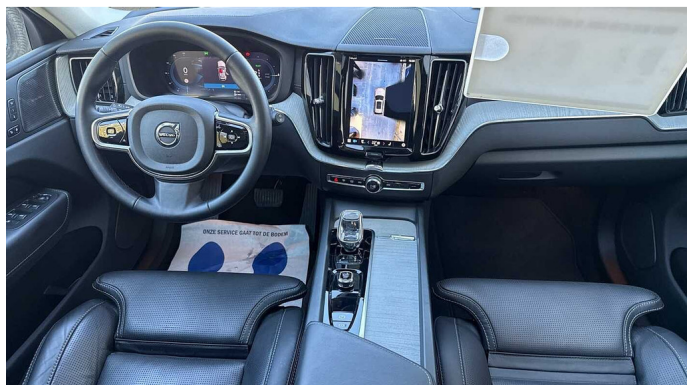

## Overige

---

2x Airbags front (bestuurder + passagier)  
5 zitplaatsen  
8-traps Geartronic™ -automaat  
9 inch middendisplay  
12.3" bestuurdersdisplay  
360 graden camera met bovenaanzicht  
360 graden camera met bovenaanzicht  
Achteruitrijwaarschuwing  
Adaptieve stuurbevestiging  
Adaptive Cruise Control  
Aircosysteem met twee zones  
Apple CarPlay  
Automatische portiervergrendeling  
Bagagenet  
Bagagerek  
Bagagerek  
Bedieningsknoppen op het stuur  
Bekleding van geventileerd nappaleer  
Bescherming tegen whiplash  
Bluetooth  
Bluetooth®-verbinding  
Buiten- en binnenspiegels met automatische dimfunctie  
Chassis  
Comfort-voorstoelen  
Controle aanhangerverlichting  
Cruise control  
Dakrails. Glossy Black  
Digital Audio Broadcasting (DAB+)  
Digitale gebruikershandleiding  
Donkergetinte achterruiten  
Donkergetinte achterruiten  
Draadloos oplaadsysteem voor smartphone  
Driftwood sierinleg  
Dubbele vergrendeling  
EHBO-set  
Elektrisch bedienbare bestuurderszetel met geheugen  
Elektrisch bedienbare kindersloten op achterportieren  
Elektrisch bedienbare lendensteun met 4-wegverstelling  
Elektrisch bedienbare passagiersstoel  
Elektrisch bediende achterklep  
Elektrisch bediende zijwangen  
Elektrische aansluiting. bagageruimte  
Elektrisch inklapbare buitenspiegels  
Elektrisch inklapbare buitenspiegels  
Elektrisch neerklapbare hoofdsteunen achteraan  
Elektrisch verwarmen en koelen van uw interieur  
Frontgrille met hoogglans zwart inzetstuk  
Full LED koplampen met Active High Beam  
Garantie  
Geavanceerde interieurverlichting  
Geheugenfunctie voor de zitpositie van de passagierszetel vooraan  
Geïntegreerde zittingverhogers buitenste zitplaatsen  
2e zitrij  
Getemperde zij- en achterruiten  
Gevarendriehoek  
Geventileerde subwoofer  
Geventileerde voorstoelen