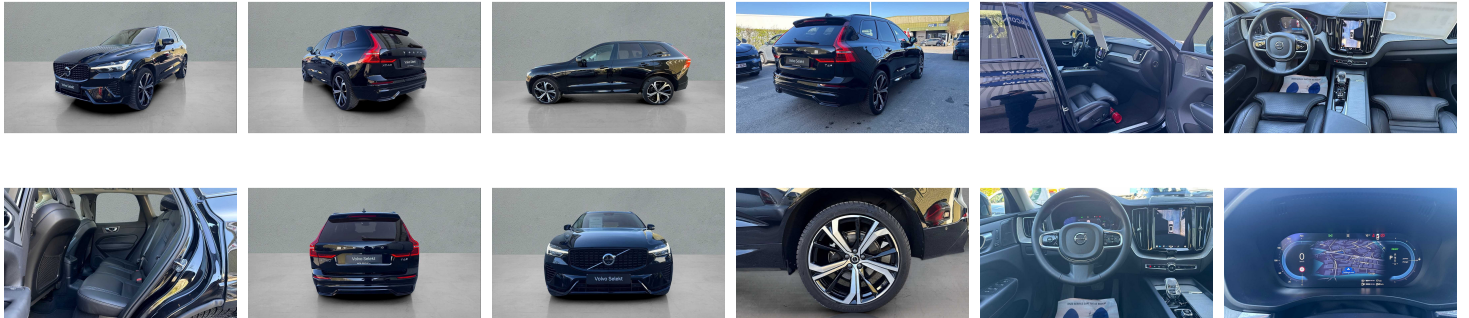

Kenmerken

Merk	Volvo	Bouwjaar	01-05-2024	Tellerstand	39.467 KM
Model	XC60	Kleur	zwart metallic	Vermogen	349 PK
Type	Ultra Dark, T6 AWD Hybride plug-in, Electric/Benzine	Brandstof	Hybride (Benzine)	Cilinderinhoud	1969 CC
Prijs	€ 49.799,-	Transmissie	Automaat	Gewicht:	-