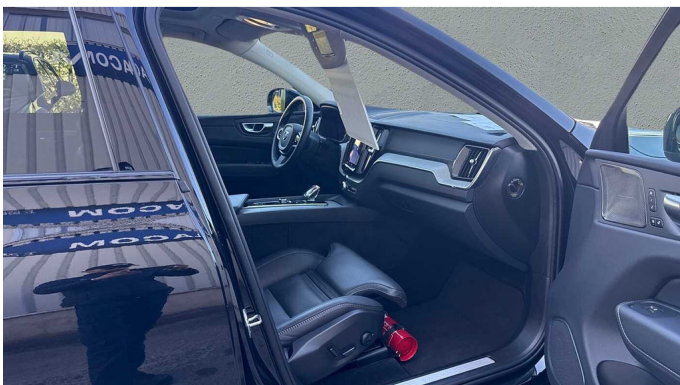

## Foto's voertuig

---

## Overige

---

2x Airbags front (bestuurder + passagier)  
5 zitplaatsen  
8-traps Geartronic™ -automaat  
9 inch middendisplay  
12.3" bestuurdersdisplay  
360 graden camera met bovenaanzicht  
360 graden camera met bovenaanzicht  
Achteruitrijwaarschuwing  
Adaptieve stuurbevestiging  
Adaptive Cruise Control  
Aircosysteem met twee zones  
Apple CarPlay  
Automatische portiervergrendeling  
Bagagenet  
Bagagerek  
Bagagerek  
Bedieningsknoppen op het stuur  
Bekleding van geventileerd nappaleer  
Bescherming tegen whiplash  
Bluetooth  
Bluetooth®-verbinding  
Buiten- en binnenspiegels met automatische dimfunctie  
Chassis  
Comfort-voorstoelen  
Controle aanhangerverlichting  
Cruise control  
Dakrails. Glossy Black  
Digital Audio Broadcasting (DAB+)  
Digitale gebruikershandleiding  
Donkergetinte achterruiten  
Donkergetinte achterruiten  
Draadloos oplaadsysteem voor smartphone  
Driftwood sierinleg  
Dubbele vergrendeling  
EHBO-set  
Elektrisch bedienbare bestuurderszetel met geheugen  
Elektrisch bedienbare kindersloten op achterportieren  
Elektrisch bedienbare lendensteun met 4-wegverstelling  
Elektrisch bedienbare passagiersstoel  
Elektrisch bediende achterklep  
Elektrisch bediende zijwangen  
Elektrische aansluiting. bagageruimte  
Elektrisch inklapbare buitenspiegels  
Elektrisch inklapbare buitenspiegels  
Elektrisch neerklapbare hoofdsteunen achteraan  
Elektrisch verwarmen en koelen van uw interieur  
Frontgrille met hoogglans zwart inzetstuk  
Full LED koplampen met Active High Beam  
Garantie  
Geavanceerde interieurverlichting  
Geheugenfunctie voor de zitpositie van de passagierszetel vooraan  
Geïntegreerde zittingverhogers buitenste zitplaatsen  
2e zitrij  
Getemperde zij- en achterruiten  
Gevarendriehoek  
Geventileerde subwoofer  
Geventileerde voorstoelen