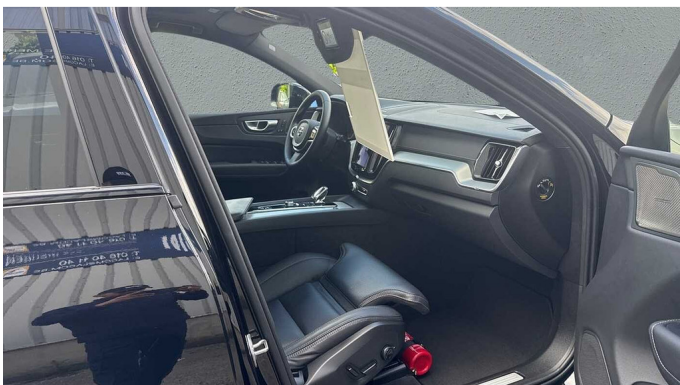

## Foto's voertuig

---

## Overige

---

2x Airbags front (bestuurder + passagier)  
4x4  
5 zitplaatsen  
8-traps Geartronic™ -automaat  
9 inch middendisplays  
12.3" bestuurdersdisplay  
21" 5-dubbelspaaks glossy black  
360 graden camera met bovenaanzicht  
360 graden camera met bovenaanzicht  
Achteruitrijwaarschuwing  
Adaptieve stuurbevestiging  
Adaptive Cruise Control  
Aircosysteem met twee zones  
Alarm  
Android Auto  
Apple CarPlay  
Automatische portiervergrendeling  
Bagagenet  
Bagagerek  
Bagagerek  
Bedieningsknoppen op het stuur  
Bekleding van geventileerd nappaleer  
Bescherming tegen whiplash  
Black Edition voorgrille met inzetstuk in hoogglans zwart  
Bluetooth  
Bluetooth®-verbinding  
Buiten- en binnenspiegels met automatische dimfunctie  
Charcoal hemelbekleding  
Chassis  
Comfort-voorstoelen  
Controle aanhangerverlichting  
Cruise control  
Dakrails. Glossy Black  
Digital Audio Broadcasting (DAB+)  
Digitale gebruikershandleiding  
Donkergetinte achterruiten  
Donkergetinte achterruiten  
Draadloos oplaadsysteem voor smartphone  
Dubbele vergrendeling  
EHBO-set  
Elektrisch bedienbare bestuurderszetel met geheugen  
Elektrisch bedienbare kindersloten op achterportieren  
Elektrisch bedienbare lendensteun met 4-wegverstelling  
Elektrisch bedienbare passagiersstoel  
Elektrisch bedienbare achterklep  
Elektrisch bedienbare zijwangen  
Elektrische aansluiting, bagageruimte  
Elektrisch inklapbare buitenspiegels  
Elektrisch inklapbare buitenspiegels  
Elektrisch neerklapbare hoofdsteunen achteraan  
Elektrisch verwarmen en koelen van uw interieur  
Full LED koplampen met Active High Beam  
Garantie  
Geavanceerde interieurverlichting  
Geheugenfunctie voor de zitpositie van de passagierszetel vooraan  
Gelamineerde zijruiten rondom