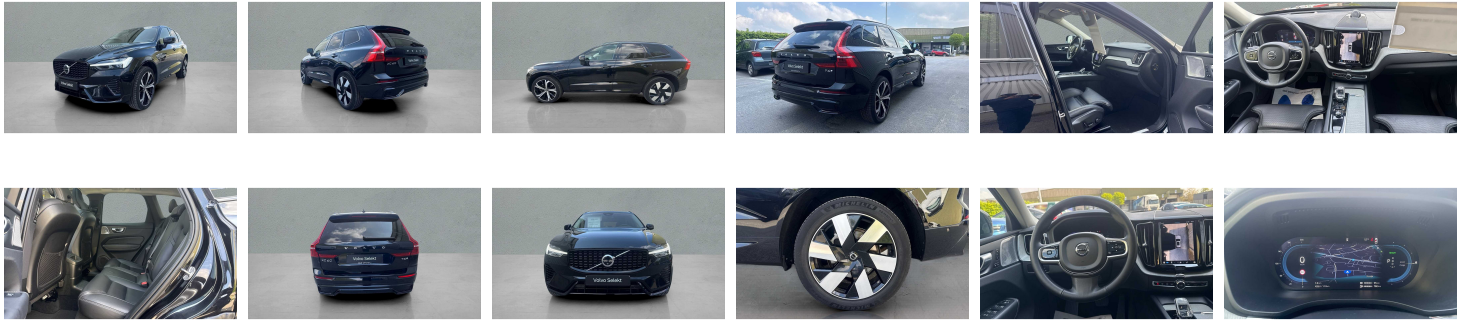

Kenmerken

Merk	Volvo	Bouwjaar	09-12-2024	Tellerstand	30.000 KM
Model	XC60	Kleur	zwart metallic	Vermogen	349 PK
Type	Ultra Dark, T6 AWD Plug in Hybride	Brandstof	Hybride (Benzine)	Cilinderinhoud	1969 CC
Prijs	€ 50.499,-	Transmissie	Automaat	Gewicht:	-