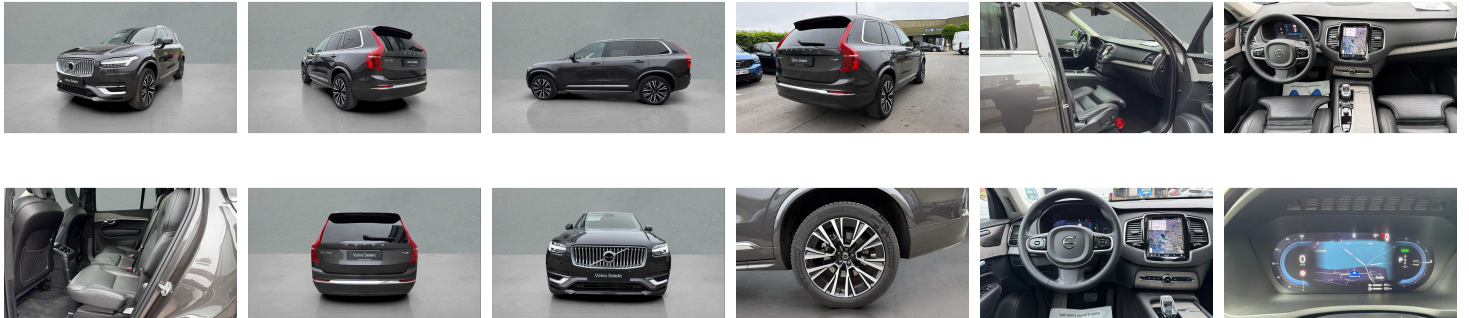

Kenmerken

Merk	Volvo	Bouwjaar	16-12-2024	Tellerstand	22.214 KM
Model	XC90	Kleur	grijs metallic	Vermogen	455 PK
Type	Ultra Bright, T8 AWD Plug in Hybride	Brandstof	Hybride (Benzine)	Cilinderinhoud	1969 CC
Prijs	€ 65.499,-	Transmissie	Automaat	Gewicht:	-