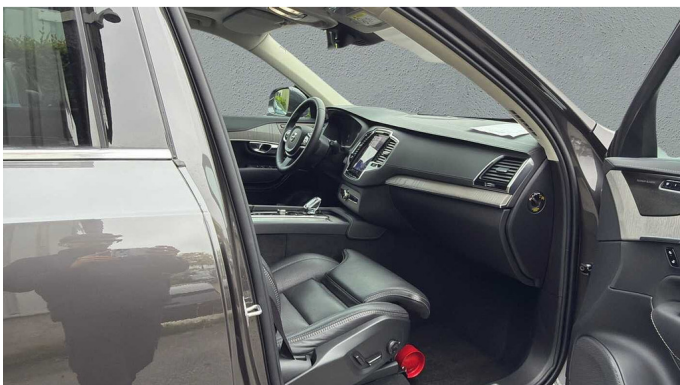

## Overige

---

2x Airbags front (bestuurder + passagier)  
4 zone Electronic Climate Control  
7 zitplaatsen  
8-traps Geartronic™ -automaat  
9 inch middendisplays  
12.3" bestuurdersdisplay  
20" 5-multispaaks glossy black diamond cut  
Achterbank met centrale armsteun met bekerhouders en doorsteekluik  
Achteruitrijwaarschuwing  
Adaptieve stuurbevestiging  
Adaptive Cruise Control  
Airconditioning voor de derde zitrij  
All-seasonbanden  
Apple CarPlay  
Automatische portiervergrendeling  
Bagagenet  
Bagagerek  
Bagagerek  
Bedieningsknoppen op het stuur  
Bekleding van geventileerd nappaleer  
Bescherming tegen whiplash  
Bluetooth  
Bluetooth®-verbinding  
Boodschappentashouder  
Buiten- en binnenspiegels met automatische dimfunctie  
Comfort-voorstoelen  
Controle aanhangerverlichting  
Cruise control  
Dakrails. glanzend aluminium  
Digital Audio Broadcasting (DAB+)  
Digitale gebruikershandleiding  
Donkergetinte achterruiten  
Donkergetinte achterruiten  
Draadloos oplaadsysteem voor smartphone  
Driver Awareness: BLIS™ and Cross Traffic Alert  
Dubbele vergrendeling  
EHBO-set  
Elektrisch bedienbare bestuurderszetel met geheugen  
Elektrisch bedienbare kindersloten op achterportieren  
Elektrisch bedienbare lendensteun met 4-wegverstelling  
Elektrisch bedienbare passagiersstoel  
Elektrisch bedienbare achterklep  
Elektrisch bedienbare buitenste hoofdsteunen achterin. tweede zitrij  
Elektrisch bedienbare zijwangen  
Elektrische aansluiting. bagageruimte  
Elektrisch inklapbare buitenspiegels  
Elektrisch inklapbare buitenspiegels  
Elektrisch verwarmen en koelen van uw interieur  
Exclusieve textielen vloermatten voor het interieur.  
Charcoal  
Frontgrille in Matt Silver met verchroomd frame  
Frontgrille met inzetstuk met verchroomde balk en verchroomd frame  
Full LED koplampen met Active High Beam  
Garantie  
Geavanceerde interieurverlichting