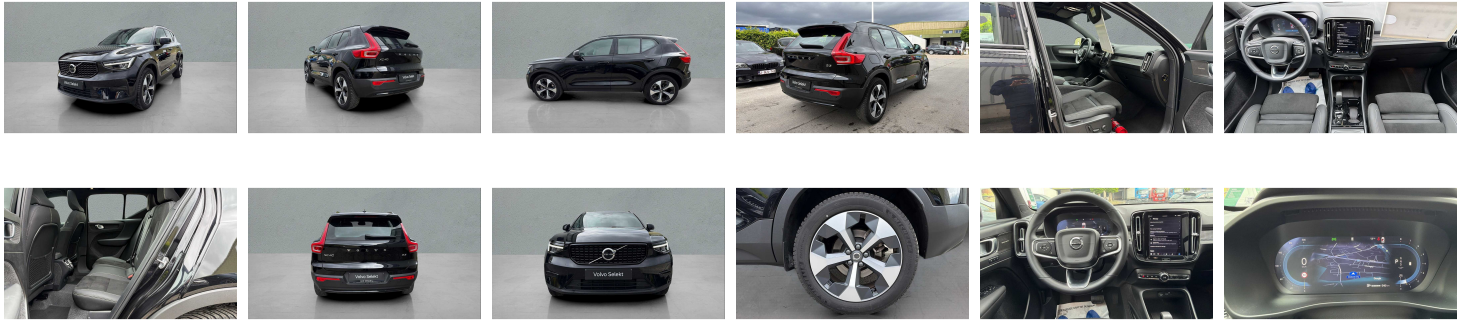

Kenmerken

Merk	Volvo	Bouwjaar	22-05-2025	Tellerstand	12.524 KM
Model	XC40	Kleur	zwart metallic	Vermogen	163 PK
Type	Ultra Dark, B3 Essence	Brandstof	Benzine	Cilinderinhoud	1969 CC
Prijs	€ 36.199,-	Transmissie	Automaat	Gewicht:	-