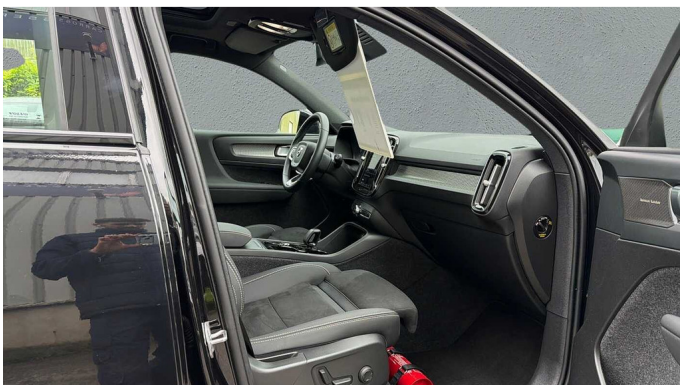

Foto's voertuig

Overige

2x Airbags front (bestuurder + passagier)
5 zitplaatsen
7-traps Dual Clutch-automaat
9 inch middendispley
12.3" bestuurdersdisplay
Achterbank met centrale armsteun met bekerhouders en doorsteekluik
Achteruitrijwaarschuwing
Adapter nummerplaat EU
Adaptieve stuurbevestiging
Adaptive Cruise Control
Aircosysteem met twee zones
Alarm
Android Auto
Apple CarPlay
Automatische portiervergrendeling
Bagagenet
Bagagerek
Bagagerek
Bedieningsknoppen op het stuur
Bescherming tegen whiplash
Bluetooth
Bluetooth®-verbinding
Buiten- en binnenspiegels met automatische dimfunctie
Centrale armsteun voorin
Charcoal hemelbekleding
Charcoal inzetstukken in het interieur
Chassis
Comfort-voorstoelen
Controle aanhangerverlichting
Cruise control
Cutting Edge-aluminium inleg
Dak in carrosseriekleur
Dakrails. Glossy Black
Digital Audio Broadcasting (DAB+)
Digitale gebruikershandleiding
Draadloos oplaadsysteem voor smartphone
Dubbele vergrendeling
EHBO-set
Elektrisch bedienbare bestuurderszetel met geheugen
Elektrisch bedienbare kindersloten op achterportieren
Elektrisch bedienbare lendensteun met 4-wegverstelling
Elektrisch bedienbare passagiersstoel
Elektrisch bedienbare achterklep
Elektrische aansluiting, bagageruimte
Elektrisch inklapbare buitenspiegels
Elektrisch inklapbare buitenspiegels
Elektrisch neerklapbare hoofdsteunen achteraan
Fraai gevormde versnellingspook
Frontgrille met hoogglans zwart inzetstuk
Garantie
Geavanceerde interieurverlichting
Getemperde zij- en achterrauten
Gevarendriehoek
Geventileerde subwoofer
Glossy Black omlijsting zijruit
Google Assistant. Google Maps en Google Play Store
Gordijnairbag