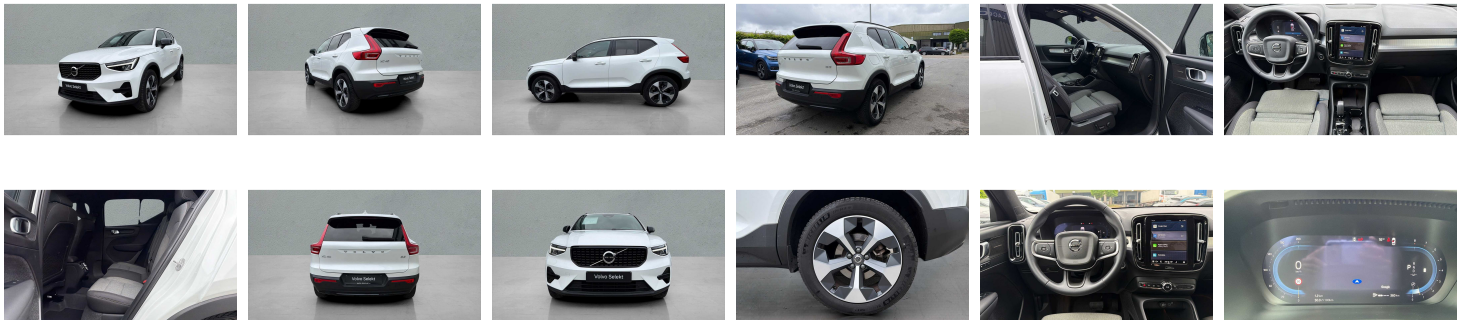

Volvo XC40

Plus Dark, B3 Mild-hybride, Essence

€ 34.299,-

2025

14.533 KM

Kenmerken

Merk	Volvo	Bouwjaar	09-04-2025	Tellerstand	14.533 KM
Model	XC40	Kleur	wit metallic	Vermogen	163 PK
Type	Plus Dark, B3 Mild-hybride, Essence	Brandstof	Benzine	Cilinderinhoud	1969 CC
Prijs	€ 34.299,-	Transmissie	Automaat	Gewicht:	-

Foto's voertuig

Overige

2x Airbags front (bestuurder + passagier)
5 zitplaatsen
7-traps Dual Clutch-automaat
9 inch middendispley
12.3" bestuurdersdisplay
Achterbank met centrale armsteun met bekerhouders en doorsteekluik
Achteruitrijwaarschuwing
Adapter nummerplaat EU
Adaptieve stuurbevestiging
Aircosysteem met twee zones
Alarm
Android Auto
Apple CarPlay
Automatische portiervergrendeling
Bagagenet
Bagagerek
Bagagerek
Bedieningsknoppen op het stuur
Bescherming tegen whiplash
Bluetooth
Bluetooth®-verbinding
Buiten- en binnenspiegels met automatische dimfunctie
Centrale armsteun voorin
Charcoal hemelbekleding
Charcoal inzetstukken in het interieur
Chassis
Comfort-voorstoelen
Controle aanhangerverlichting
Cruisecontrol
Dak in carrosseriekleur
Dakrails. Glossy Black
Digital Audio Broadcasting (DAB+)
Digitale gebruikershandleiding
Donkergetinte achterruiten
Donkergetinte achterruiten
Draadloos oplaadsysteem voor smartphone
Dubbele vergrendeling
EHBO-set
Elektrisch bedienbare bestuurderszetel met geheugen
Elektrisch bedienbare kindersloten op achterportieren
Elektrisch bedienbare lendensteun met 4-wegverstelling
Elektrisch bedienbare passagiersstoel
Elektrisch bedienbare achterklep
Elektrische aansluiting, bagageruimte
Elektrisch inklapbare buitenspiegels
Elektrisch inklapbare buitenspiegels
Elektrisch neerklapbare hoofdsteunen achteraan
Fraai gevormde versnellingspook
Frontgrille met hoogglans zwart inzetstuk
Garantie
Geavanceerde interieurverlichting
Getemperde zij- en achterruiten
Gevarendriehoek
Geventileerde subwoofer
Glossy Black omlijsting zijruit
Google Assistant. Google Maps en Google Play Store
Gordijnairbag