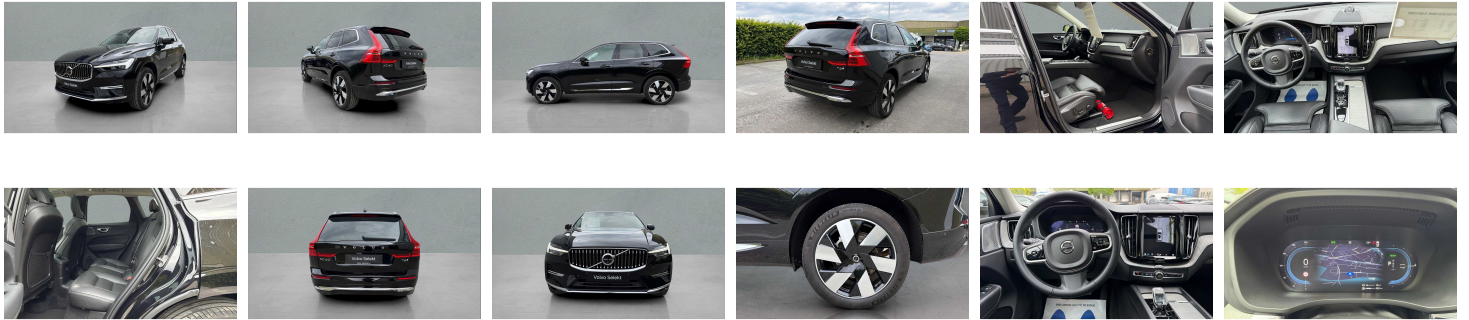

Kenmerken

Merk	Volvo	Bouwjaar	16-12-2024	Tellerstand	27.348 KM
Model	XC60	Kleur	zwart metallic	Vermogen	349 PK
Type	Ultra Bright, T6 AWD Plug in Hybride	Brandstof	Hybride (Benzine)	Cilinderinhoud	1969 CC
Prijs	€ 50.499,-	Transmissie	Automaat	Gewicht:	-