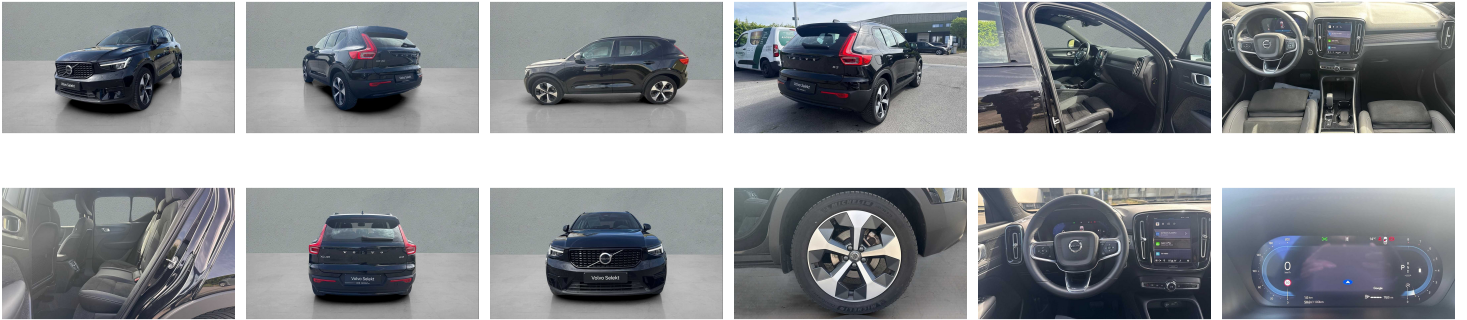

Volvo XC40

Ultra Dark, B3 Mild-hybride, Essence

€ 36.499,-

2025

15.857 KM

Kenmerken

Merk	Volvo	Bouwjaar	22-05-2025	Tellerstand	15.857 KM
Model	XC40	Kleur	zwart metallic	Vermogen	163 PK
Type	Ultra Dark, B3 Mild-hybride, Essence	Brandstof	Benzine	Cilinderinhoud	1969 CC
Prijs	€ 36.499,-	Transmissie	Automaat	Gewicht:	-

Foto's voertuig

Overige

2x Airbags front (bestuurder + passagier)
5 zitplaatsen
7-traps Dual Clutch-automaat
9 inch middendispley
12.3" bestuurdersdisplay
Achterbank met centrale armsteun met bekerhouders en doorsteekluik
Achteruitrijwaarschuwing
Adapter nummerplaat EU
Adaptieve stuurbevestiging
Adaptive Cruise Control
Aircosysteem met twee zones
Alarm
Android Auto
Apple CarPlay
Automatische portiervergrendeling
Bagagenet
Bagagerek
Bagagerek
Bedieningsknoppen op het stuur
Bescherming tegen whiplash
Bluetooth
Bluetooth®-verbinding
Buiten- en binnenspiegels met automatische dimfunctie
Centrale armsteun voorin
Charcoal hemelbekleding
Charcoal inzetstukken in het interieur
Chassis
Comfort-voorstoelen
Controle aanhangerverlichting
Cruise control
Cutting Edge-aluminium inleg
Dak in carrosseriekleur
Dakrails. Glossy Black
Digital Audio Broadcasting (DAB+)
Digitale gebruikershandleiding
Draadloos oplaadsysteem voor smartphone
Dubbele vergrendeling
EHBO-set
Elektrisch bedienbare bestuurderszetel met geheugen
Elektrisch bedienbare kindersloten op achterportieren
Elektrisch bedienbare lendensteun met 4-wegverstelling
Elektrisch bedienbare passagiersstoel
Elektrisch bedienbare achterklep
Elektrische aansluiting, bagageruimte
Elektrisch inklapbare buitenspiegels
Elektrisch inklapbare buitenspiegels
Elektrisch neerklapbare hoofdsteunen achteraan
Fraai gevormde versnellingspook
Frontgrille met hoogglans zwart inzetstuk
Garantie
Geavanceerde interieurverlichting
Getemperde zij- en achterrauiten
Gevarendriehoek
Geventileerde subwoofer
Glossy Black omlijsting zijruit
Google Assistant. Google Maps en Google Play Store
Gordijnairbag