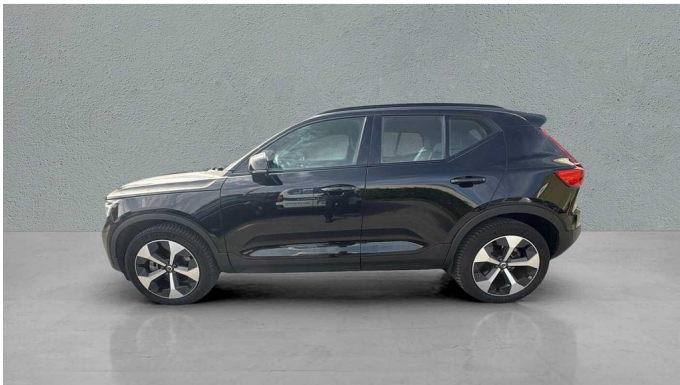

Volvo XC40

Ultra Dark, B3 Mild-hybride, Essence

€ 36.499,-

2025

15.857 KM

Kenmerken

Merk	Volvo	Bouwjaar	22-05-2025	Tellerstand	15.857 KM
Model	XC40	Kleur	zwart metallic	Vermogen	163 PK
Type	Ultra Dark, B3 Mild-hybride, Essence	Brandstof	Benzine	Cilinderinhoud	1969 CC
Prijs	€ 36.499,-	Transmissie	Automaat	Gewicht:	-

Foto's voertuig

Overige

2x Airbags front (bestuurder + passagier)
5 zitplaatsen
7-traps Dual Clutch-automaat
9 inch middendispley
12.3" bestuurdersdisplay
Achterbank met centrale armsteun met bekerhouders en doorsteekluik
Achteruitrijwaarschuwing
Adapter nummerplaat EU
Adaptieve stuurbevestiging
Adaptive Cruise Control
Aircosysteem met twee zones
Alarm
Android Auto
Apple CarPlay
Automatische portiervergrendeling
Bagagenet
Bagagerek
Bagagerek
Bedieningsknoppen op het stuur
Bescherming tegen whiplash
Bluetooth
Bluetooth®-verbinding
Buiten- en binnenspiegels met automatische dimfunctie
Centrale armsteun voorin
Charcoal hemelbekleding
Charcoal inzetstukken in het interieur
Chassis
Comfort-voorstoelen
Controle aanhangerverlichting
Cruise control
Cutting Edge-aluminium inleg
Dak in carrosseriekleur
Dakrails. Glossy Black
Digital Audio Broadcasting (DAB+)
Digitale gebruikershandleiding
Draadloos oplaadsysteem voor smartphone
Dubbele vergrendeling
EHBO-set
Elektrisch bedienbare bestuurderszetel met geheugen
Elektrisch bedienbare kindersloten op achterportieren
Elektrisch bedienbare lendensteun met 4-wegverstelling
Elektrisch bedienbare passagiersstoel
Elektrisch bedienbare achterklep
Elektrische aansluiting, bagageruimte
Elektrisch inklapbare buitenspiegels
Elektrisch inklapbare buitenspiegels
Elektrisch neerklapbare hoofdsteunen achteraan
Fraai gevormde versnellingspook
Frontgrille met hoogglans zwart inzetstuk
Garantie
Geavanceerde interieurverlichting
Getemperde zij- en achterrauiten
Gevarendriehoek
Geventileerde subwoofer
Glossy Black omlijsting zijruit
Google Assistant. Google Maps en Google Play Store
Gordijnairbag