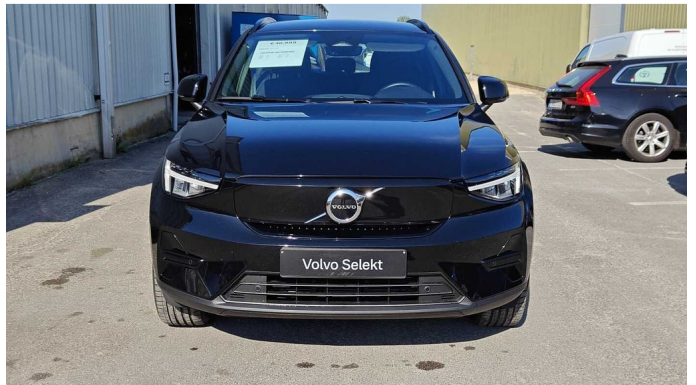

Foto's voertuig