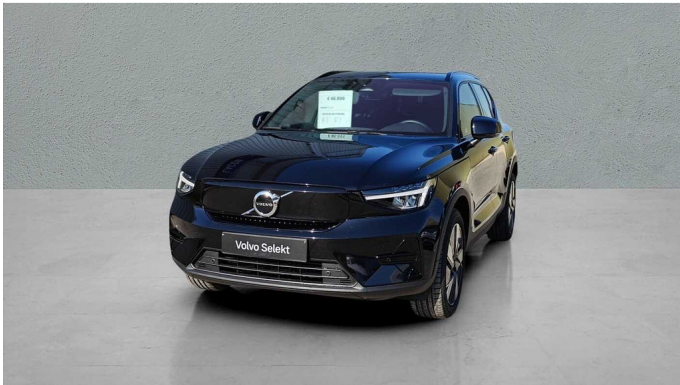

## Volvo EX40

Plus, Single Extended Range,  
Electric

€ 45.399,-      2025      8.890 KM

**TEC-IT** QRcode.tec-it.com API  
Oops! Rate limit reached.  
Upgrade to a bulk plan  
for continued access.  
sales@tec-it.com www.tec-it.com

### Kenmerken

<b>Merk</b>	Volvo	<b>Bouwjaar</b>	20-03-2025	<b>Tellerstand</b>	8.890 KM
<b>Model</b>	EX40	<b>Kleur</b>	zwart metallic	<b>Vermogen</b>	252 PK
<b>Type</b>	Plus, Single Extended Range, Electric	<b>Brandstof</b>	Elektrisch	<b>Cilinderinhoud</b>	-
<b>Prijs</b>	€ 45.399,-	<b>Transmissie</b>	Automaat	<b>Gewicht:</b>	-

## Foto's voertuig

---