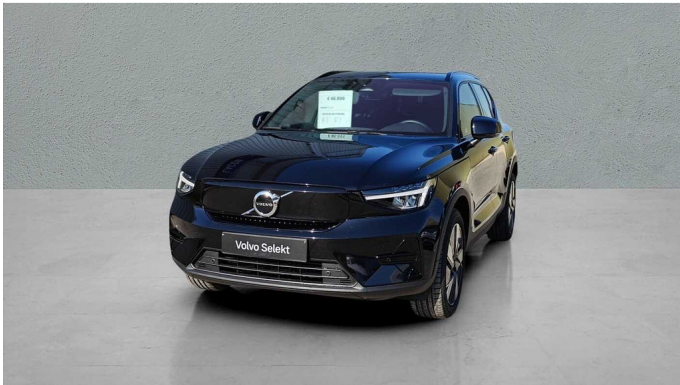

Foto's voertuig