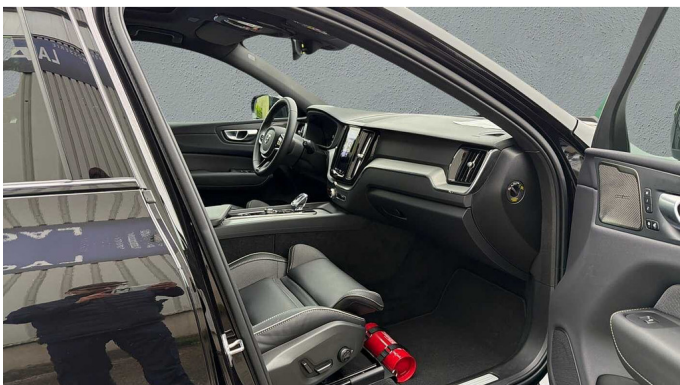

## Foto's voertuig

## Overige

---

2x Airbags front (bestuurder + passagier)  
5 zitplaatsen  
8-traps Geartronic™ -automaat  
9 inch middendispley  
12.3" bestuurdersdisplay  
19" 5 dubbele spaken Glossy Black Diamond Cut  
Banden 235/55 R19 V  
360 graden camera met bovenaanzicht  
360 graden camera met bovenaanzicht  
Achteruitrijwaarschuwing  
Adaptieve stuurbevestiging  
Adaptive Cruise Control  
Aircosysteem met twee zones  
Android Auto  
Apple CarPlay  
Automatische portiervergrendeling  
Bagagenet  
Bagagerek  
Bagagerek  
Bedieningsknoppen op het stuur  
Bekleding van nappaleer/kunstleer/textiel  
Bescherming tegen whiplash  
Bluetooth  
Bluetooth®-verbinding  
Buiten- en binnenspiegels met automatische dimfunctie  
Charcoal hemelbekleding  
Chassis  
Contour-voorstoelen  
Controle aanhangerverlichting  
Cruise control  
Dakrails. Glossy Black  
Digital Audio Broadcasting (DAB+)  
Digitale gebruikershandleiding  
Donkergetinte achterruiten  
Donkergetinte achterruiten  
Draadloos oplaadsysteem voor smartphone  
Driver Awareness: BLIS™ and Cross Traffic Alert  
Dubbele vergrendeling  
EHBO-set  
Elektrisch bedienbare bestuurderszetel met geheugen  
Elektrisch bedienbare kindersloten op achterportieren  
Elektrisch bedienbare lendensteun met 4-wegverstelling  
Elektrisch bedienbare passagiersstoel  
Elektrisch bedienbare achterklep  
Elektrische aansluiting. bagageruimte  
Elektrisch inklapbare buitenspiegels  
Elektrisch inklapbare buitenspiegels  
Elektrisch neerklapbare hoofdsteunen achteraan  
Elektrisch verwarmen en koelen van uw interieur  
Frontgrille met hoogglans zwart inzetstuk  
Full LED koplampen met Active High Beam  
Garantie  
Geavanceerde interieurverlichting  
Geheugenfunctie voor de zitpositie van de passagierszetel vooraan  
Getemperde zij- en achterruiten  
Gevarendriehoek  
Geventileerde subwoofer