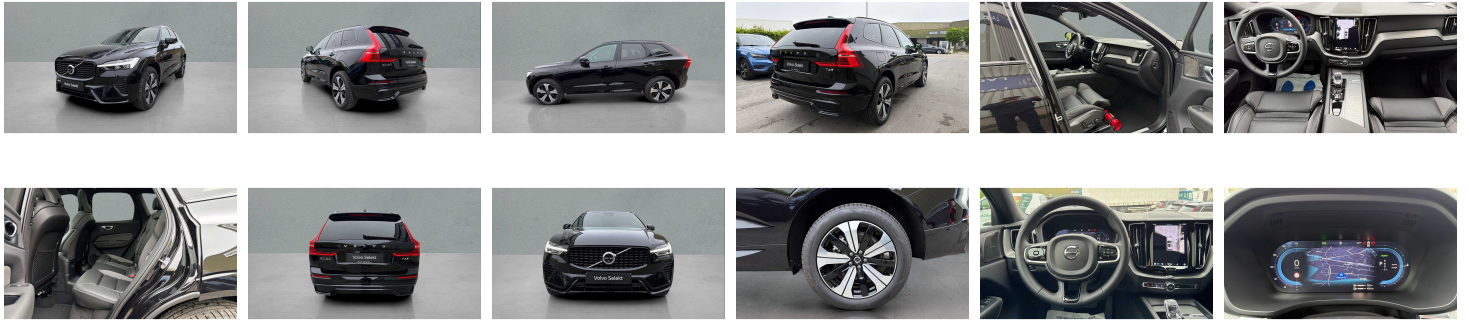

Kenmerken

Merk	Volvo	Bouwjaar	04-08-2025	Tellerstand	7.727 KM
Model	XC60	Kleur	zwart metallic	Vermogen	349 PK
Type	Plus Dark , T6 AWD Plug-in Hybrid	Brandstof	Hybride (Benzine)	Cilinderinhoud	1969 CC
Prijs	€ 53.999,-	Transmissie	Automaat	Gewicht:	-