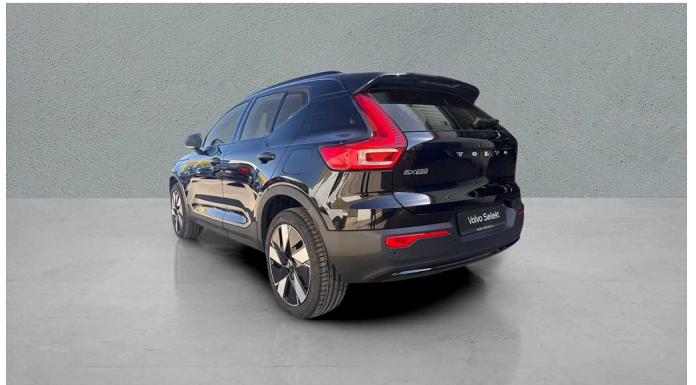

## Volvo EX40

Plus, Single Extended Range,  
Electric

€ 45.399,-

2025

7.704 KM

### Kenmerken

|              |   |                    |                |                       |          |
|--------------|---|--------------------|----------------|-----------------------|----------|
| <b>Merk</b>  | Volvo                                       | <b>Bouwjaar</b>    | 20-03-2025     | <b>Tellerstand</b>    | 7.704 KM |
| <b>Model</b> | EX40  | <b>Kleur</b>       | zwart metallic | <b>Vermogen</b>       | 252 PK   |
| <b>Type</b>  | Plus, Single<br>Extended Range,<br>Electric | <b>Brandstof</b>   | Elektrisch     | <b>Cilinderinhoud</b> | -        |
| <b>Prijs</b> | € 45.399,-                                  | <b>Transmissie</b> | Automaat       | <b>Gewicht:</b>       | -        |

## Foto's voertuig

---