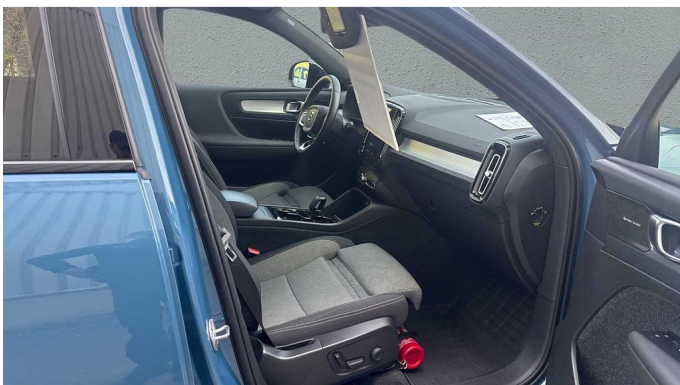

## Foto's voertuig

---

## Overige

---

2x Airbags front (bestuurder + passagier)  
5 zitplaatsen  
7-traps Dual Clutch-automaat  
9 inch middendispley  
12.3" bestuurdersdisplay  
18" 5 dubbele spaken glossy black diamond cut  
Achterbank met centrale armsteun met bekerhouders en doorsteekluik  
Achteruitrijwaarschuwing  
Adaptieve stuurbevestiging  
Adaptive Cruise Control  
Aircosysteem met twee zones  
Alarm  
All-seasonbanden  
Apple CarPlay  
Automatische portiervergrendeling  
Bagagenet  
Bagagerek  
Bagagerek  
Bedieningsknoppen op het stuur  
Bescherming tegen whiplash  
Bluetooth  
Bluetooth®-verbinding  
Buiten- en binnenspiegels met automatische dimfunctie  
Centrale armsteun voorin  
Charcoal hemelbekleding  
Charcoal inzetstukken in het interieur  
Chassis  
Comfort-voorstoelen  
Controle aanhangerverlichting  
Cruise control  
Dak in carrosseriekleur  
Dakrails. Glossy Black  
Digital Audio Broadcasting (DAB+)  
Digitale gebruikershandleiding  
Donkergetinte achterrauiten  
Donkergetinte achterrauiten  
Draadloos oplaadsysteem voor smartphone  
Dubbele vergrendeling  
EHBO-set  
Elektrisch bedienbare bestuurderszetel met geheugen  
Elektrisch bedienbare kindersloten op achterportieren  
Elektrisch bedienbare lendensteun met 4-wegverstelling  
Elektrisch bedienbare passagiersstoel  
Elektrisch bedienbare achterklep  
Elektrische aansluiting, bagageruimte  
Elektrisch inklapbare buitenspiegels  
Elektrisch inklapbare buitenspiegels  
Elektrisch neerklapbare hoofdsteunen achteraan  
Fraai gevormde versnellingspook  
Frontgrille met hoogglans zwart inzetstuk  
Garantie  
Geavanceerde interieurverlichting  
Getemperde zij- en achterrauiten  
Gevarendriehoek  
Geventileerde subwoofer  
Glossy Black omlijsting zijruit  
Google Assistant. Google Maps en Google Play Store