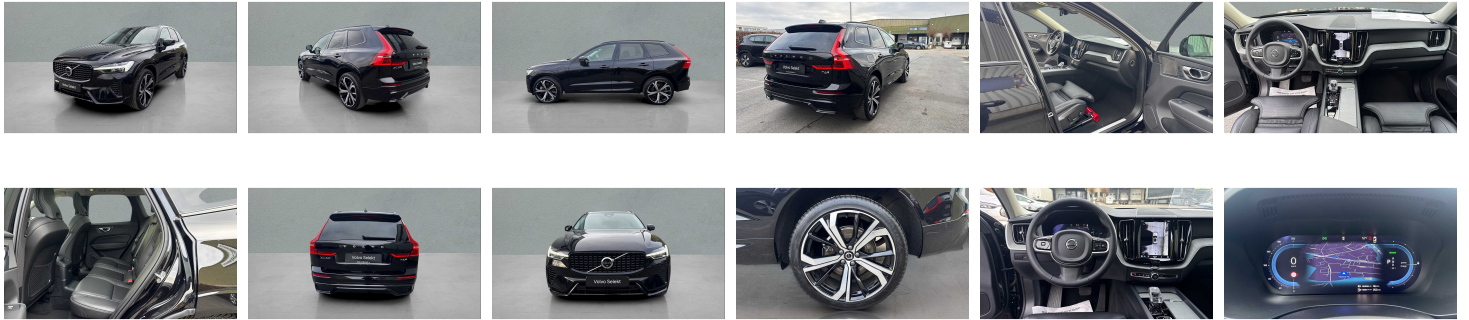

Kenmerken

Merk	Volvo	Bouwjaar	31-05-2024	Tellerstand	15.496 KM
Model	XC60	Kleur	zwart metallic	Vermogen	349 PK
Type	Ultra Dark, T6 AWD Hybride plug-in,	Brandstof	Hybride (Benzine)	Cilinderinhoud	1969 CC
Prijs	€ 51.499,-	Transmissie	Automaat	Gewicht:	-