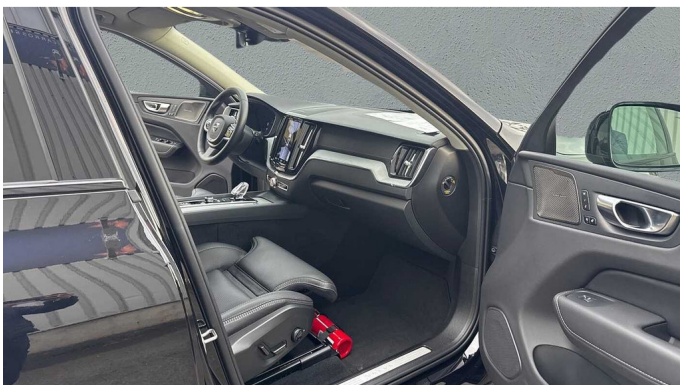

## Foto's voertuig

---

## Overige

---

2x Airbags front (bestuurder + passagier)  
5 zitplaatsen  
8-traps Geartronic™ -automaat  
9 inch middendisplay  
12.3" bestuurdersdisplay  
360 graden camera met bovenaanzicht  
360 graden camera met bovenaanzicht  
Achteruitrijwaarschuwing  
Adaptieve stuurbevestiging  
Adaptive Cruise Control  
Aircosysteem met twee zones  
Apple CarPlay  
Automatische portiervergrendeling  
Bagagenet  
Bagagerek  
Bagagerek  
Bedieningsknoppen op het stuur  
Bekleding van geventileerd nappaleer  
Bescherming tegen whiplash  
Bluetooth®-verbinding  
Buiten- en binnenspiegels met automatische dimfunctie  
Chassis  
Comfort-voorstoelen  
Controle aanhangerverlichting  
Cruise control  
Dakrails. Glossy Black  
Digital Audio Broadcasting (DAB+)  
Digitale gebruikershandleiding  
Donkergetinte achterruiten  
Donkergetinte achterruiten  
Draadloos oplaadsysteem voor smartphone  
Driftwood sierinleg  
Dubbele vergrendeling  
EHBO-set  
Elektrisch bedienbare bestuurderszetel met geheugen  
Elektrisch bedienbare kindersloten op achterportieren  
Elektrisch bedienbare lendensteun met 4-wegverstelling  
Elektrisch bedienbare passagiersstoel  
Elektrisch bediende achterklep  
Elektrisch bediende zijwangen  
Elektrische aansluiting. bagageruimte  
Elektrisch inklapbare buitenspiegels  
Elektrisch inklapbare buitenspiegels  
Elektrisch neerklapbare hoofdsteunen achteraan  
Elektrisch verwarmen en koelen van uw interieur  
Frontgrille met hoogglans zwart inzetstuk  
Full LED koplampen met Active High Beam  
Garantie  
Geavanceerde interieurverlichting  
Geheugenfunctie voor de zitpositie van de passagierszetel vooraan  
Geïntegreerde zittingverhogers buitenste zitplaatsen  
2e zitrij  
Getemperde zij- en achterruiten  
Gevarendriehoek  
Geventileerde subwoofer  
Geventileerde voorstoelen  
Glossy Black omlijsting zijruit