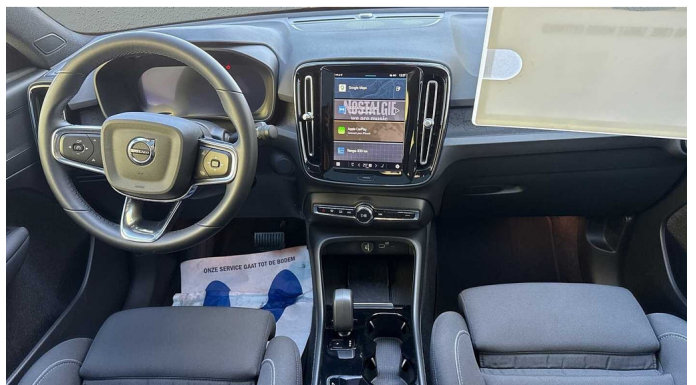

Foto's voertuig