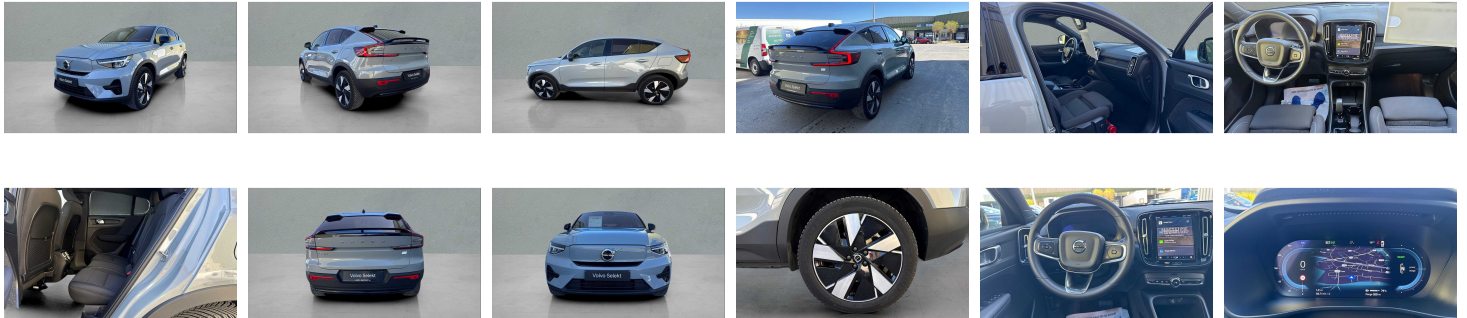

Kenmerken

Merk	Volvo	Bouwjaar	09-01-2024	Tellerstand	9.446 KM
Model	C40	Kleur	grijs metallic	Vermogen	252 PK
Type	Core, Single Motor Extended Range, Elektrisch	Brandstof	Elektrisch	Cilinderinhoud	-
Prijs	€ 37.899,-	Transmissie	Automaat	Gewicht:	-