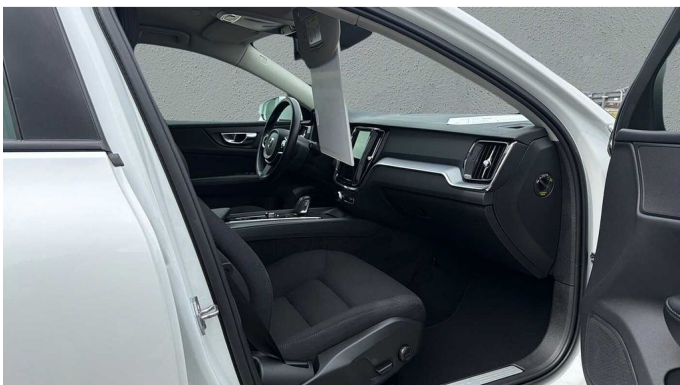

Foto's voertuig

Overige

4x4
5x Airbags (front +zij + knie)
8-traps Geartronic™-automaat. AWD
12.3" digitaal en adaptatief bestuurdersdisplay
12V stopcontact in de bagageruimte
19" met 5 dubbele spaken. Matt Black/Diamond Cut (1068)
19" met 5 dubbele spaken. Matt Black/Diamond Cut (1068)
360° Park Assist Camera met bovenaanzicht
360° Park Assist Camera met bovenaanzicht,
Achterbank met neerklapbare rugleuning in twee delen 60/40
Adaptive Cruise Control
Alarm
Aluminium instaplijsten vooraan met Volvo-logo
Aluminium laadrempeelbeschermer
Automatische deurvergrendeling
Bagagerek
Bagagerolhoes met laadstandfunctie
Bandenreparatiekit
Bestuurder - en passagiers airbag
Bestuurderzetel met elektrisch bediende hoogteregeling
Blind spot Information System with Cross Traffic Alert
Blond dakhemelbekleding
Bluetooth
Bluetooth®-verbinding
Buitenspiegelkappen in koetswerkkleur
Centrale armsteun achteraan met doorsteekluik
Comfortzetels. Charcoal textiel Bella Small (R100)
Comfortzetels vooraan
Cross Country comfortchassis met 203 mm bodemvrijheid
Cross Country radiatorrooster met punten en rand in chroom
Cruise control
DAB+ (Digital Audio Broadcasting)
Double Locking
Drive Modes: voorinstelde rijprogramma's
EHBO-kit
Elektrisch bediende buitenste hoofdsteunen achterin
Elektrisch bediende kindersloten op achterdeuren
Elektrisch bediende kofferklep
Elektrisch inklapbare buitenspiegels
Elektrisch inklapbare buitenspiegels
Emergency call system
Garantie
Gevarendriehoek
Geïntegreerde aluminium dakrails
Glossy Black zijruitomlijsting
Gordijnairbags
High Performance audiosysteem 250W met 8 luidsprekers
Hill Descent Control
Hill Start Assist
Hogedruk koplampreinigingsinstallatie
Houders voor skikoffer
Instelbare stuurbevestiging
IntelliSafe Assist: Adaptive Cruise Control + Pilot