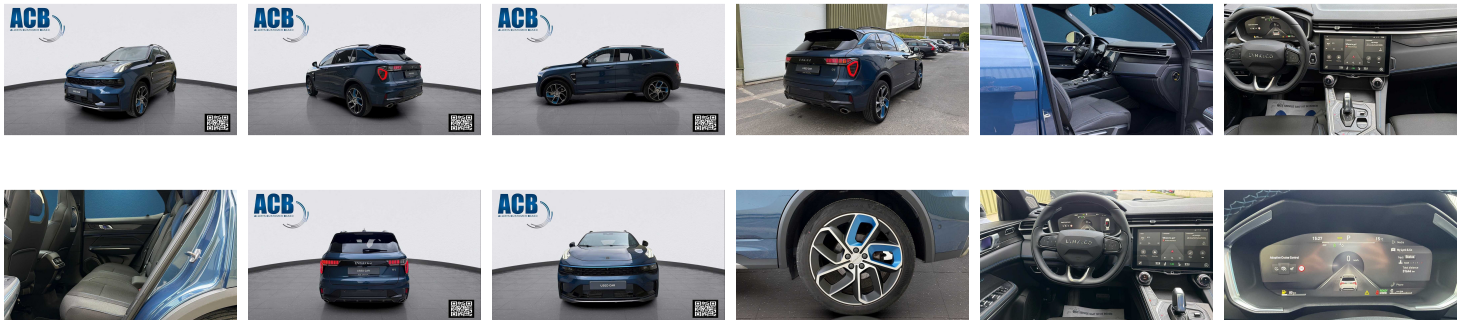

Kenmerken

Merk	Lynk & Co	Bouwjaar	12-07-2023	Tellerstand	31.460 KM
Model	01 PHEV	Kleur	blauw	Vermogen	179 PK
Type	1.5 Lynk & Co 01	Brandstof	Hybride (Benzine)	Cilinderinhoud	1477 CC
Prijs	€ 27.999,-	Transmissie	Automaat	Gewicht:	1879 KG