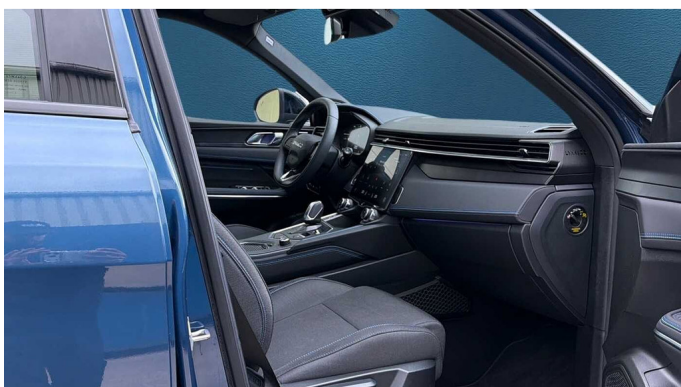

Foto's voertuig

Overige

1x Airbag bestuurder
60/40 neerklapbare achterbank
ABS
ABS + EBD
Active High Beam-Control(AHB-C)
Adaptieve cruisecontrol (radar + camera)
Afstandsbediening van ECC
Alarm
Alarm
Android Auto
Apple Car Play
Auto hold
AVSL+ Speed limiter
BAS (Electronic Brake Assist)
Bestuurdersairbag
Bijrijdersstoel met 6-voudige handmatige verstelbaar
binnenspiegel dag/nacht
BLC (Brake Light Control)
Bluetooth
Bluetooth
BSD - Blind Spot Detection
CBC (Corner Brake Control)
Climate control 2-zones
Connectivity(access to internet & cloud)
Cross Traffic Alert achteruit (RCTA)
Dakdrager in Satine Naturale Chroom
Dakspoiler
Dashboard 12.3"
Digital key
Draadloze mobiele telefoonoplader
Driver Alert Control(DAC)
EBL (Emergency Brake Light control)
Econyl stoelen bekleding
Elektrisch bedienbare 8-voud.bestuurdersstoel/mem.
Elektrische achterklep
Elektrische buitenspiegels
Elektrisch verwarmde buitenspiegels met geheugen
EPB (elektronische parkeerrem)
ESP
ESP (Electronic Stability Programm)
Garantie
IBD (Improved Braking Distance)
Infinity Soundsysteem 10LS
ISOFIX-bevestiging
ISOFIX kinderstoelbevestiging
JAV 20"+235/45
Keyless Entry & Start
Klimaatregeling
Lane Change Assist (LCA)
Lane Departure Warning (LDW)
Lane Keeping Assist (LKA)
LED daytime running lights
Leder
LED koplampen vooran
Metaalkleur
Middenconsole achter met 2 bekerhouders
Multifunctioneel lederen stuur
Multifunctioneel stuurwiel
Navigatie
Navigatiesysteem