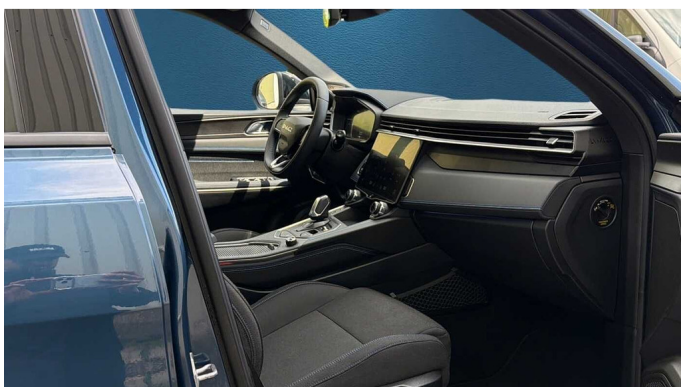

Foto's voertuig

Overige

1x Airbag bestuurder
60/40 neerklapbare achterbank
Aandrijving / Onderstel
ABS
ABS + EBD
Actieve Veiligheid
Active High Beam-Control(AHB-C)
Adaptieve cruisecontrol (radar + camera)
Afstandsbediening van ECC
Alarm
Alarm
Android Auto
Apple Car Play
Audio / Communicatie / Instrumenten
Auto hold
AVSL+ Speed limiter
BAS (Electronic Brake Assist)
Bestuurdersairbag
Bijrijdersstoel met 6-voudige handmatige verstelbaar
binnenspiegel dag/nacht
BLC (Brake Light Control)
Bluetooth
Bluetooth
BSD - Blind Spot Detection
CBC (Corner Brake Control)
Climate control 2-zones
Comfort/ Interieur & Buiten
Connectivity(access to internet & cloud)
Cross Traffic Alert achteruit (RCTA)
Dakdrager in Satine Naturale Chroom
Dakspoiler
Dashboard 12.3"
Digital key
Draadloze mobiele telefoonoplader
Driver Alert Control(DAC)
EBL (Emergency Brake Light control)
Econyl stoelen bekleding
Elektrisch bedienbare 8-voud.bestuurdersstoel/mem.
Elektrische achterklep
Elektrische buitenspiegels
Elektrisch verwarmde buitenspiegels met geheugen
EPB (elektronische parkeerrem)
ESP
ESP (Electronic Stability Programm)
Garantie
IBD (Improved Braking Distance)
Infinity Soundsysteem 10LS
ISOFIX-bevestiging
ISOFIX kinderstoelbevestiging
JAV 20"+235/45
Keyless Entry & Start
Klimaatregeling
Lading/ Trekvermogen / Vervoer
Lane Change Assist (LCA)
Lane Departure Warning (LDW)
Lane Keeping Assist (LKA)
LED daytime running lights
Leder
LED koplampen vooran
Metaalkleur