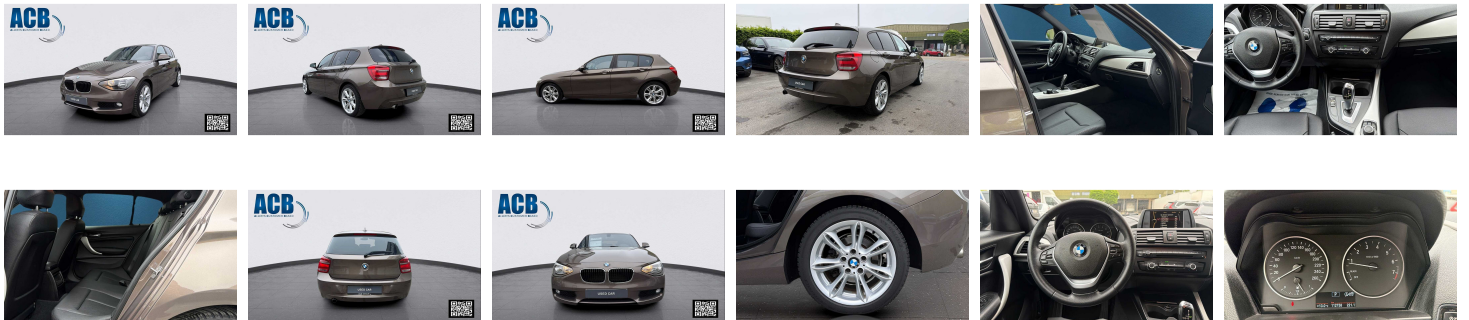

BMW 1 Serie

HATCH - 2013 118i

€ 9.999,- 2013 112.756 KM

TEC-IT
QRcode.tec-it.com API
Oops! Rate limit reached.
Upgrade to a bulk plan
for continued access.
sales@tec-it.com www.tec-it.com

Kenmerken

Merk	BMW	Bouwjaar	04-07-2013	Tellerstand	112.756 KM
Model	1 Serie	Kleur	bruin	Vermogen	170 PK
Type	HATCH - 2013 118i	Brandstof	Benzine	Cilinderinhoud	1598 CC
Prijs	€ 9.999,-	Transmissie	Automaat	Gewicht:	1395 KG