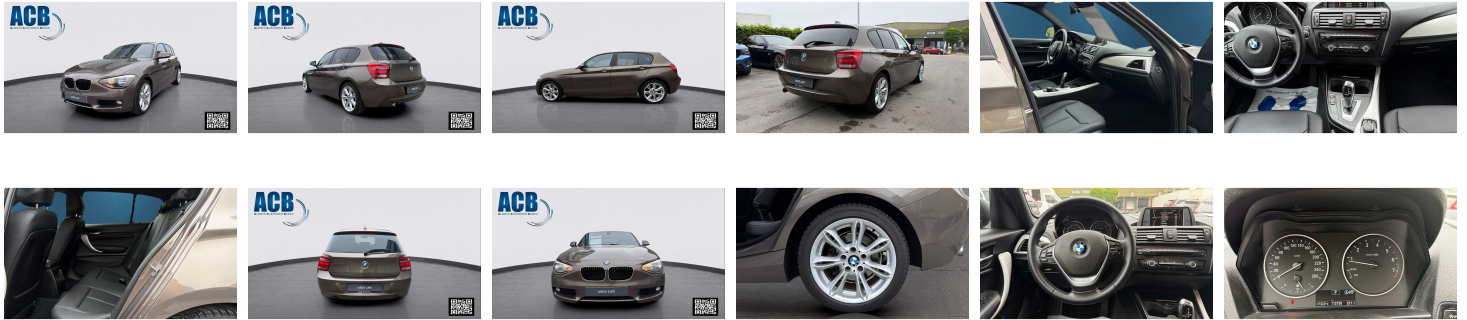

BMW 1 Serie

HATCH - 2013 118i

€ 10.999,- 2013 112.756 KM

TEC-IT QRcode.tec-it.com API
Oops! Rate limit reached.
Upgrade to a bulk plan
for continued access.
sales@tec-it.com www.tec-it.com

Kenmerken

Merk	BMW	Bouwjaar	04-07-2013	Tellerstand	112.756 KM
Model	1 Serie	Kleur	bruin	Vermogen	170 PK
Type	HATCH - 2013 118i	Brandstof	Benzine	Cilinderinhoud	1598 CC
Prijs	€ 10.999,-	Transmissie	Automaat	Gewicht:	1395 KG