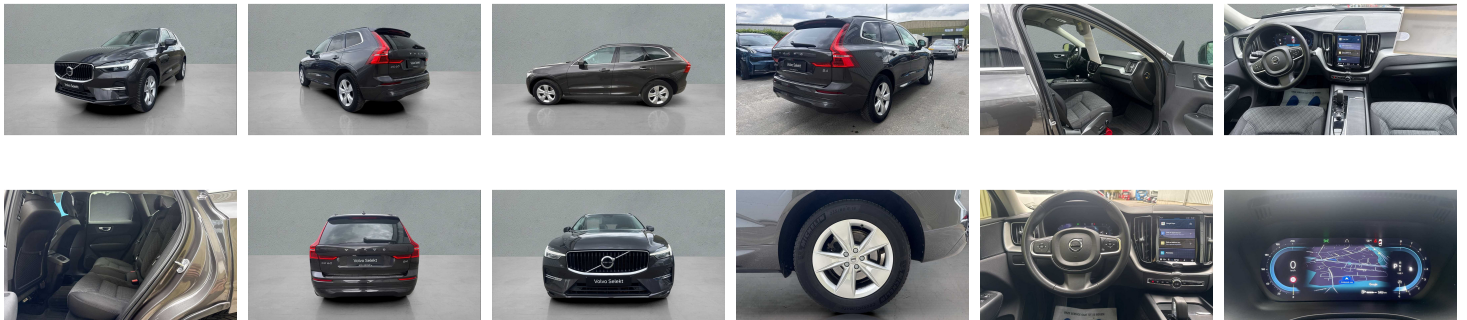

Kenmerken

Merk	Volvo	Bouwjaar	11-01-2024	Tellerstand	87.329 KM
Model	XC60	Kleur	grijs metallic	Vermogen	197 PK
Type	Core, B4 Mild hybrid, Benzine	Brandstof	Hybride (Benzine)	Cilinderinhoud	1969 CC
Prijs	€ 35.999,-	Transmissie	Automaat	Gewicht:	-