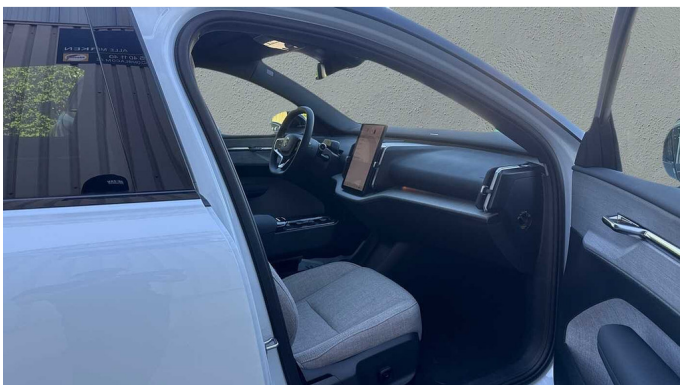

## Foto's voertuig

---

## Overige

---

2x Airbags front (bestuurder + passagier)  
4x4  
5 zitplaatsen  
12.3" centrale display  
20" 5-spaaks glossy black diamond cut  
20" 5-spaaks glossy black diamond cut  
360°-camera met 3D-weergave  
Achteruitrijwaarschuwing  
Adaptive Cruise Control  
Advanced sensing technology  
Airbag bestuurder  
Aircosysteem met twee zones  
Air Quality System  
Alarm  
Automatisch dimmende binnen- en buitenspiegels  
Automatisch remmen bij het achteruitrijden aan lage snelheid  
Bagageruimte voorin  
Bekleding in Tailored Wool Blend  
Bescherming tegen whiplash  
Blind Spot Information System (BLIS)  
Buitenspiegels met grondverlichting  
Centrale vergrendeling  
Centrale vergrendeling, double pull  
Collision avoidance and mitigation  
Comfort-chassis  
Cruise control  
Dak en spoiler achteraan in contrasterende zwarte kleur  
Dakspoiler, hoogglans zwart  
Decoratief element voor luchtroosters, transparant  
Decor Flax  
Digital Audio Broadcasting (DAB+)  
Digital Key (in de loop van 2025 via OTA)  
Donkergetinte achterruiten  
Donkergetinte achterruiten  
Door opening alert  
Draadloos oplaadsysteem voor smartphone  
Draadloze Apple CarPlay en Android Auto  
Draadloze updates  
Driver Alert System  
EHBO-set  
Elektrisch bedienbare lendensteun met 4-wegverstelling  
Elektrisch bedienbare passagiersstoel  
Elektrisch bediende achterklep  
Elektrische aansluiting, bagageruimte  
Elektrisch verstelbare bestuurderszetel  
Frontale airbags, passagier  
Front Cross Traffic Alert  
Garantie  
Geavanceerde interieurverlichting  
Gevarendriehoek  
Google Assistant, Google Maps en Google Play Store  
Gordijnairbag  
Handgestikt sportstuur  
Handmatig kinderslot  
Harman Kardon Premium Sound  
Hill Descent Control  
Hill Start Assist