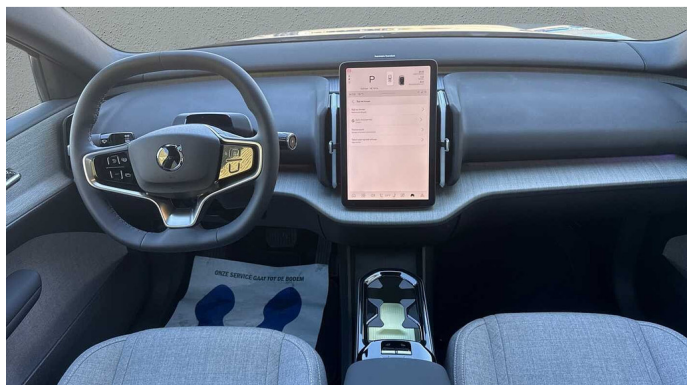

## Overige

---

2x Airbags front (bestuurder + passagier)  
4x4  
5 zitplaatsen  
12.3" centrale display  
20" 5-spaaks glossy black diamond cut  
20" 5-spaaks glossy black diamond cut  
360°-camera met 3D-weergave  
Achteruitrijwaarschuwing  
Adaptive Cruise Control  
Advanced sensing technology  
Airbag bestuurder  
Aircosysteem met twee zones  
Air Quality System  
Alarm  
Automatisch dimmende binnen- en buitenspiegels  
Automatisch remmen bij het achteruitrijden aan lage snelheid  
Bagageruimte voorin  
Bekleding in Tailored Wool Blend  
Bescherming tegen whiplash  
Blind Spot Information System (BLIS)  
Buitenspiegels met grondverlichting  
Centrale vergrendeling  
Centrale vergrendeling, double pull  
Collision avoidance and mitigation  
Comfort-chassis  
Cruise control  
Dak en spoiler achteraan in contrasterende zwarte kleur  
Dakspoiler, hoogglans zwart  
Decoratief element voor luchtroosters, transparant  
Decor Flax  
Digital Audio Broadcasting (DAB+)  
Digital Key (in de loop van 2025 via OTA)  
Donkergetinte achterruiten  
Donkergetinte achterruiten  
Door opening alert  
Draadloos oplaadsysteem voor smartphone  
Draadloze Apple CarPlay en Android Auto  
Draadloze updates  
Driver Alert System  
EHBO-set  
Elektrisch bedienbare lendensteun met 4-wegverstelling  
Elektrisch bedienbare passagiersstoel  
Elektrisch bediende achterklep  
Elektrische aansluiting, bagageruimte  
Elektrisch verstelbare bestuurderszetel  
Frontale airbags, passagier  
Front Cross Traffic Alert  
Garantie  
Geavanceerde interieurverlichting  
Gevarendriehoek  
Google Assistant, Google Maps en Google Play Store  
Gordijnairbag  
Handgestikt sportstuur  
Handmatig kinderslot  
Harman Kardon Premium Sound  
Hill Descent Control  
Hill Start Assist