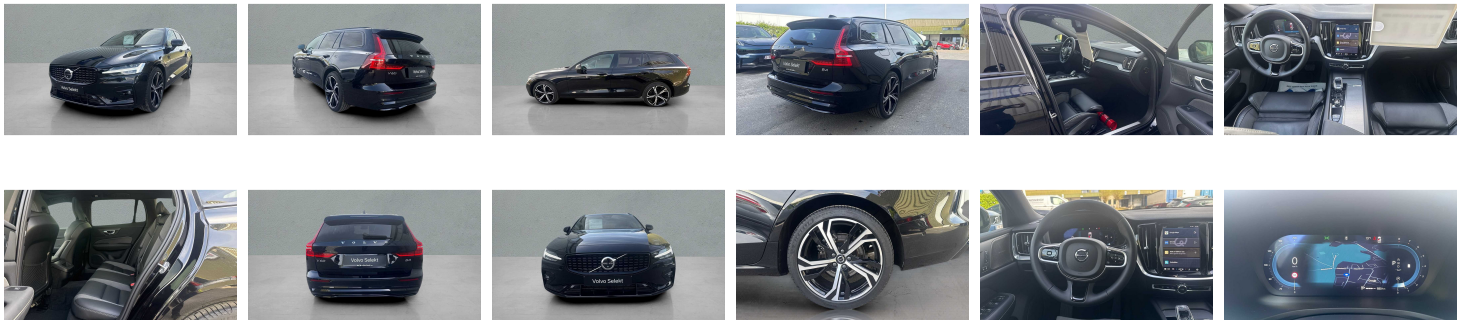

Kenmerken

Merk	Volvo	Bouwjaar	30-06-2025	Tellerstand	15.443 KM
Model	V60	Kleur	zwart metallic	Vermogen	197 PK
Type	Plus Dark, B4 Mild-Hybrid, Benzin	Brandstof	Benzine	Cilinderinhoud	1969 CC
Prijs	€ 38.399,-	Transmissie	Automaat	Gewicht:	-