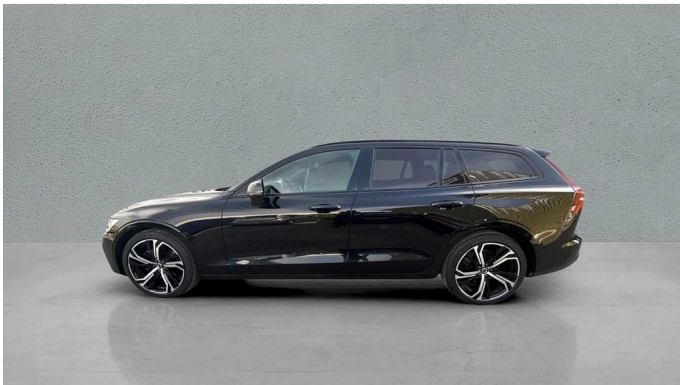

## Volvo V60

Plus Dark, B4 Mild-Hybrid, Benzin

€ 38.399,-

2025

15.443 KM

### Kenmerken

<b>Merk</b>	Volvo	<b>Bouwjaar</b>	30-06-2025	<b>Tellerstand</b>	15.443 KM
<b>Model</b>	V60	<b>Kleur</b>	zwart metallic	<b>Vermogen</b>	197 PK
<b>Type</b>	Plus Dark, B4 Mild-Hybrid, Benzin	<b>Brandstof</b>	Benzine	<b>Cilinderinhoud</b>	1969 CC
<b>Prijs</b>	€ 38.399,-	<b>Transmissie</b>	Automaat	<b>Gewicht:</b>	-

## Foto's voertuig

---