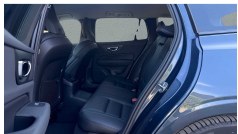

Kenmerken

Merk	Volvo	Bouwjaar	08-05-2025	Tellerstand	21.745 KM
Model	V60	Kleur	blauw metallic	Vermogen	349 PK
Type	Plus Dark, T6 AWD Plug-in Hybrid,	Brandstof	Hybride (Benzine)	Cilinderinhoud	1969 CC
Prijs	€ 44.999,-	Transmissie	Automaat	Gewicht:	-