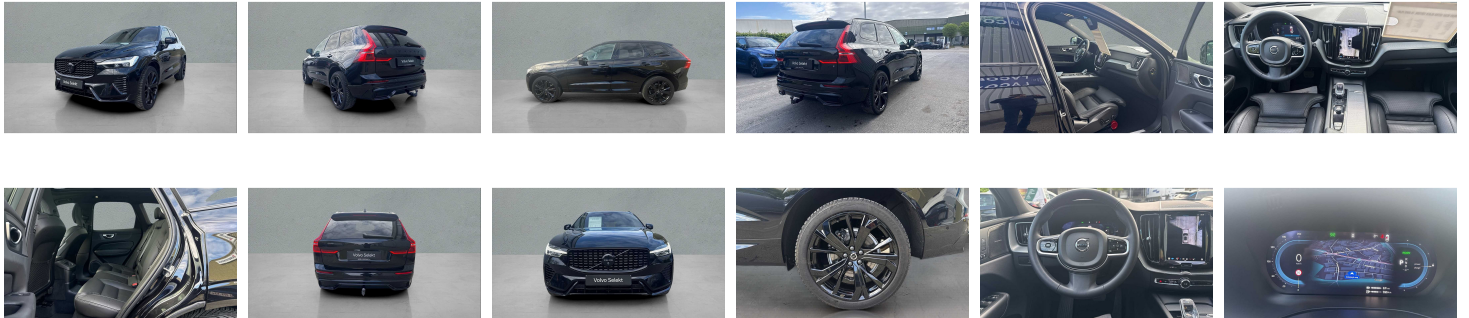

Volvo XC60

Ultra Black Edition, T6 AWD Plug-in
hybrid, Elektrisch/benzine

€ 55.999,-

2025

29.285 KM

Kenmerken

Merk	Volvo	Bouwjaar	10-04-2025	Tellerstand	29.285 KM
Model	XC60	Kleur	zwart metallic	Vermogen	349 PK
Type	Ultra Black Edition, T6 AWD Plug-in hybrid, Elektrisch/benzine	Brandstof	Hybride (Benzine)	Cilinderinhoud	199 CC
Prijs	€ 55.999,-	Transmissie	Automaat	Gewicht:	-